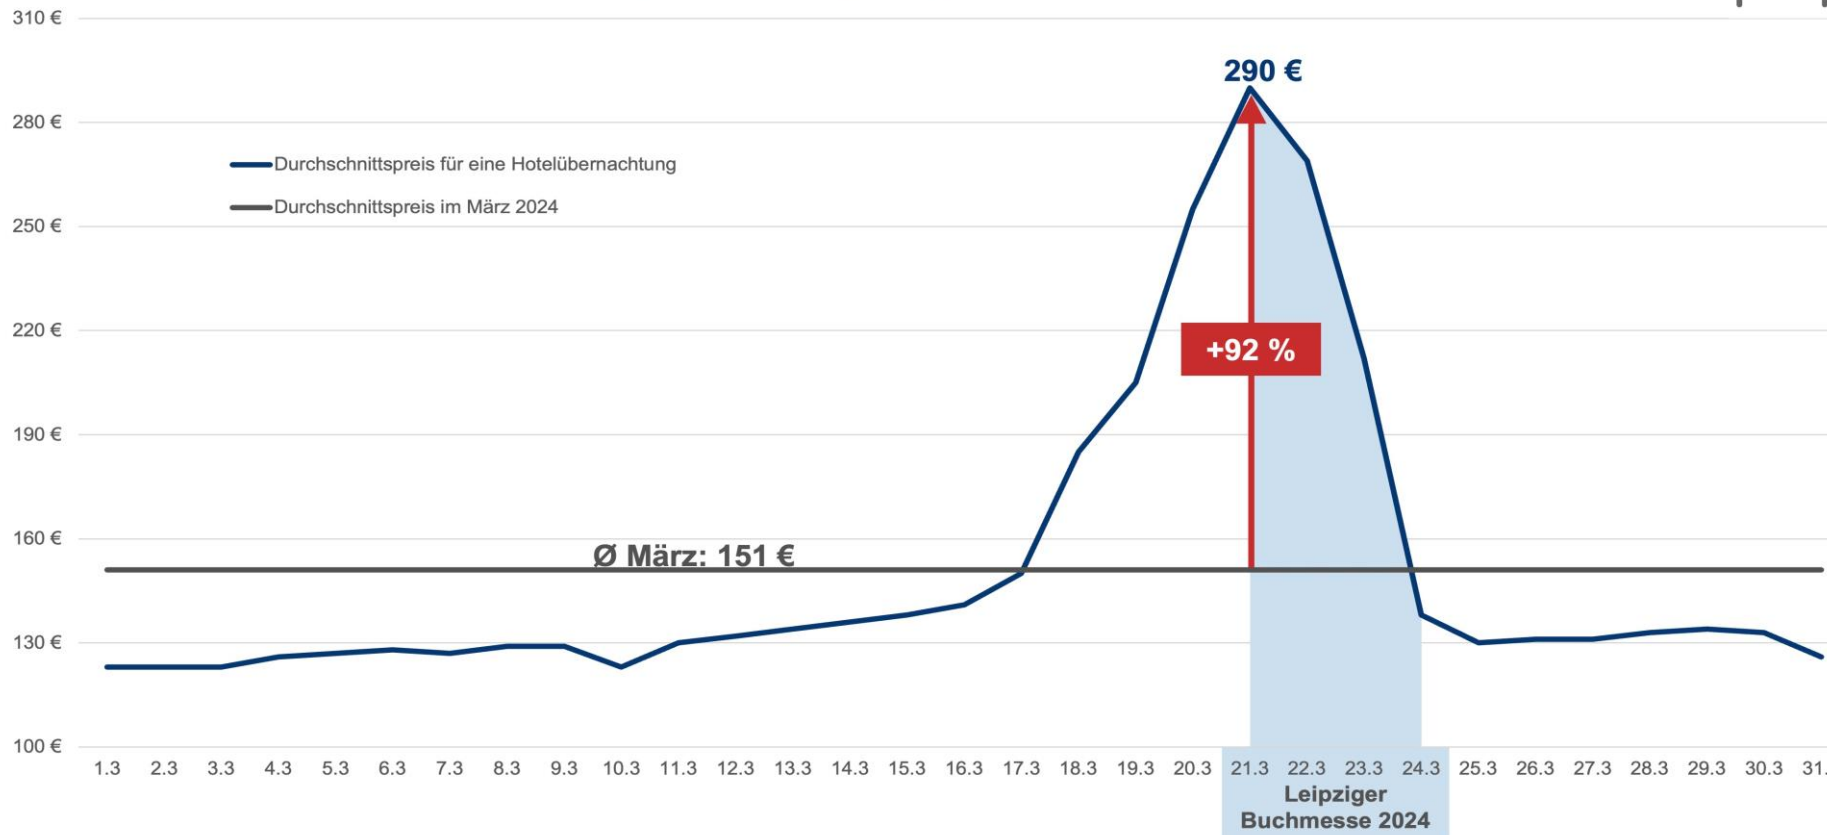

I. Hotelpreisentwicklung in Leipzig im März 2024

Die Grafik zeigt die tägliche Entwicklung der durchschnittlichen Preise für eine Hotelübernachtung in Leipzig sowie den durchschnittlichen Preis im März 2024. Betrachtet wurden die Suchanfragen für Hotels aller Sternekategorien im CHECK24-Hotelvergleich.

Hotelpreisentwicklung in Leipzig im März 2024

Quelle: CHECK24 Vergleichsportal Hotel GmbH (hotel.check24.de); Angaben ohne Gewähr

Stand: 26.2.2024

II. CHECK24-Hotelpreisvergleich Leipziger Buchmesse 2024

1. Verfügbare Hotels in max. zehn Kilometern Entfernung zur Leipziger Messe

a) Veranstaltungszeitraum Donnerstag, 21.3.2024 - Freitag, 22.3.2024

allgemeine Suchkriterien: mind. zwei Sterne, Gästebewertung mind. gut in der CHECK24-Kundenbewertung¹, Preise für eine Übernachtung im Doppelzimmer (ein Zimmer, zwei Erwachsene), Umkreissuche: max. zehn Kilometer Luftlinie von der Leipziger Messe entfernt