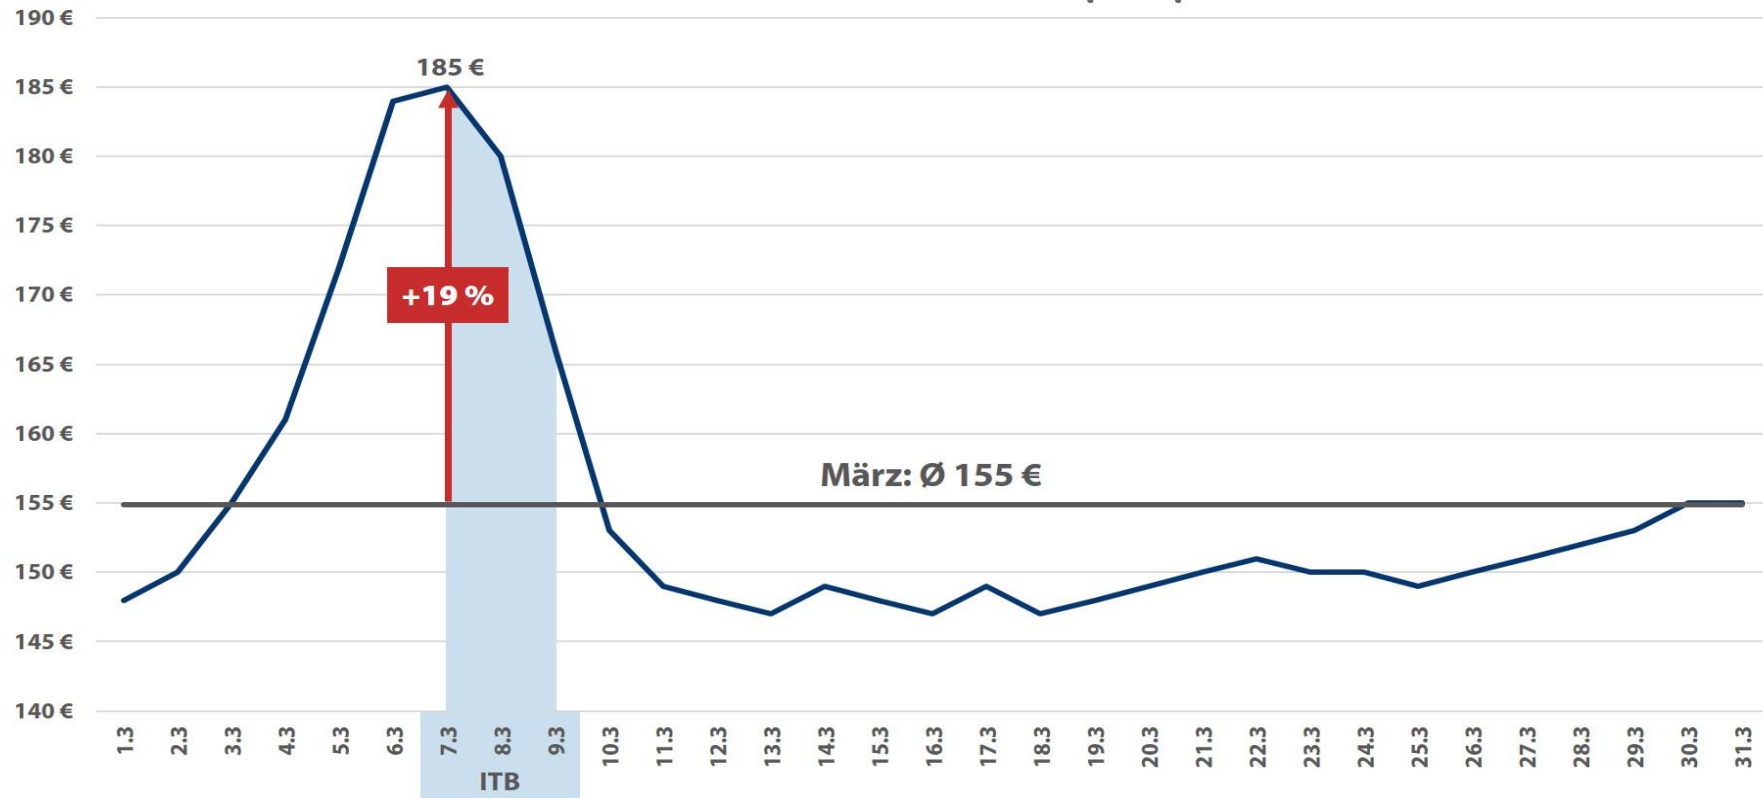

## I. Hotelpreisentwicklung in Berlin im März 2023

Die Grafik zeigt die tägliche Entwicklung der durchschnittlichen Preise für eine Hotelübernachtung in Berlin sowie den durchschnittlichen Preis in Berlin im März 2023. Betrachtet wurden die Suchanfragen für Hotels aller Sternekategorien im CHECK24-Hotelvergleich.

### Hotelpreisentwicklung in Berlin im März 2023

Quelle: CHECK24 Vergleichsportal Hotel GmbH (<https://hotel.check24.de>); Angaben ohne Gewähr, Stand: 17.2.2022

### 1. Verfügbare Hotels in max. drei Kilometer Entfernung zur Messe Berlin nach ausgewählten Kriterien

a) Veranstaltungszeitraum (Dienstag, 7.3. – Mittwoch, 8.3.2023)

allgemeine Suchkriterien: mind. zwei Sterne, Gästebewertung mind. gut in der CHECK24-Kundenbewertung<sup>1</sup>, Preise für eine Übernachtung im Doppelzimmer (ein Zimmer, zwei Erwachsene), Umkreissuche: max. drei Kilometer Luftlinie von der Messe Berlin entfernt