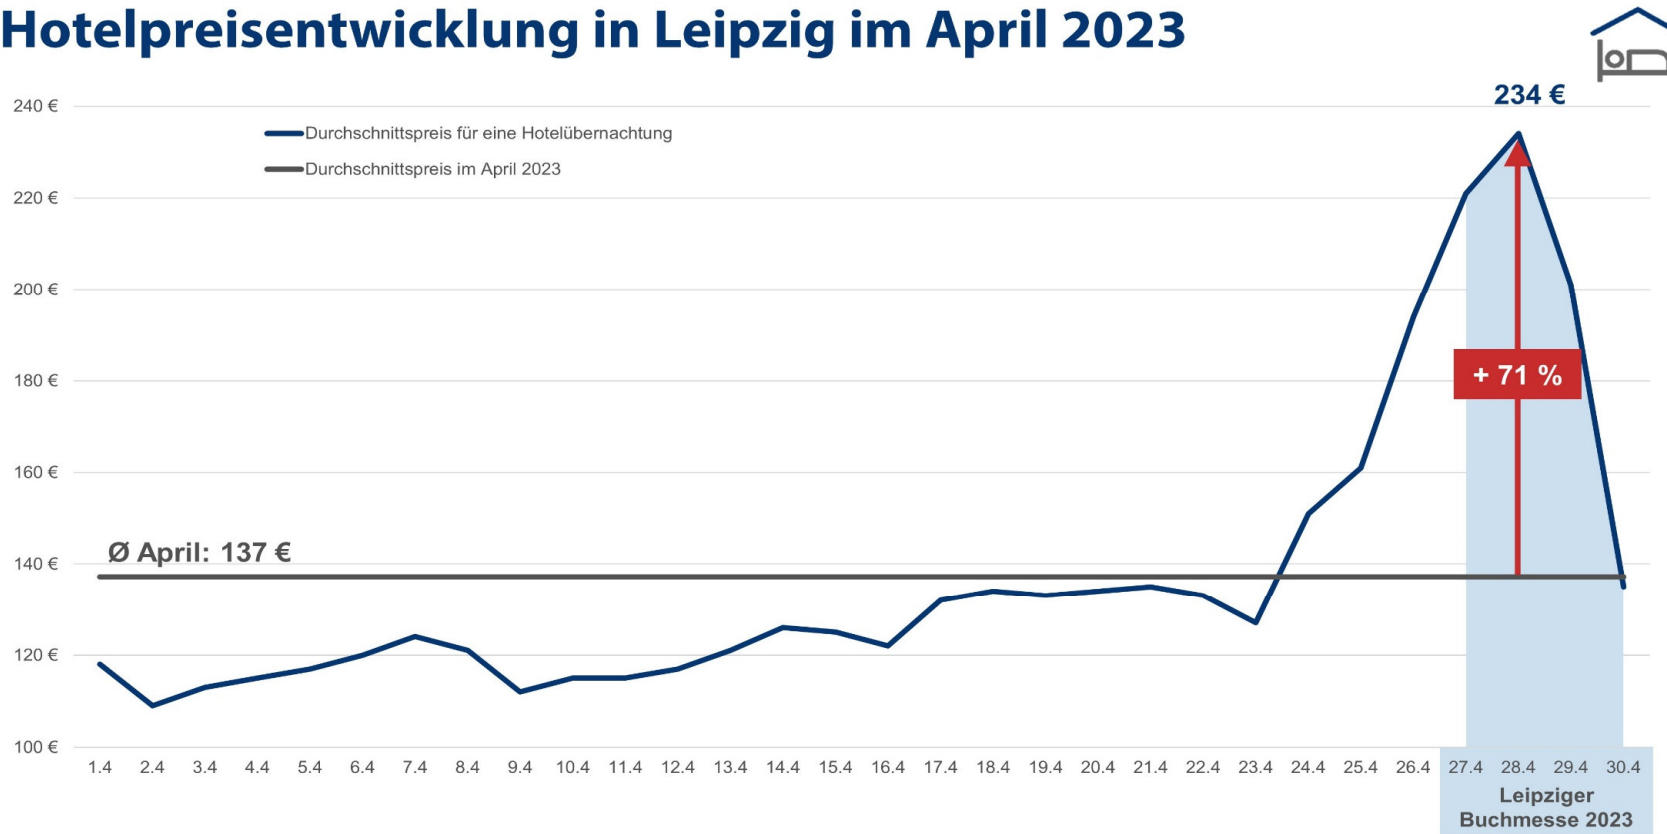

I. Hotelpreisentwicklung in Leipzig im April 2023

Die Grafik zeigt die tägliche Entwicklung der durchschnittlichen Preise für eine Hotelübernachtung in Leipzig sowie den durchschnittlichen Preis im April 2023. Betrachtet wurden die Suchanfragen für Hotels aller Sternekategorien im CHECK24-Hotelvergleich.

Hotelpreisentwicklung in Leipzig im April 2023

Quelle: CHECK24 Vergleichsportal Hotel GmbH (hotel.check24.de); Angaben ohne Gewähr

Stand: 7.3.2023

II. CHECK24-Hotelpreisvergleich Leipziger Buchmesse 2023

1. Verfügbare Hotels in Leipzig nach ausgewählten Kriterien

a) Veranstaltungszeitraum Freitag, 28.4. – Samstag, 29.4.2023

allgemeine Suchkriterien: mind. zwei Sterne, Gästebewertung mind. gut in der CHECK24-Kundenbewertung¹, Preise für eine Übernachtung im Doppelzimmer (ein Zimmer, zwei Erwachsene)