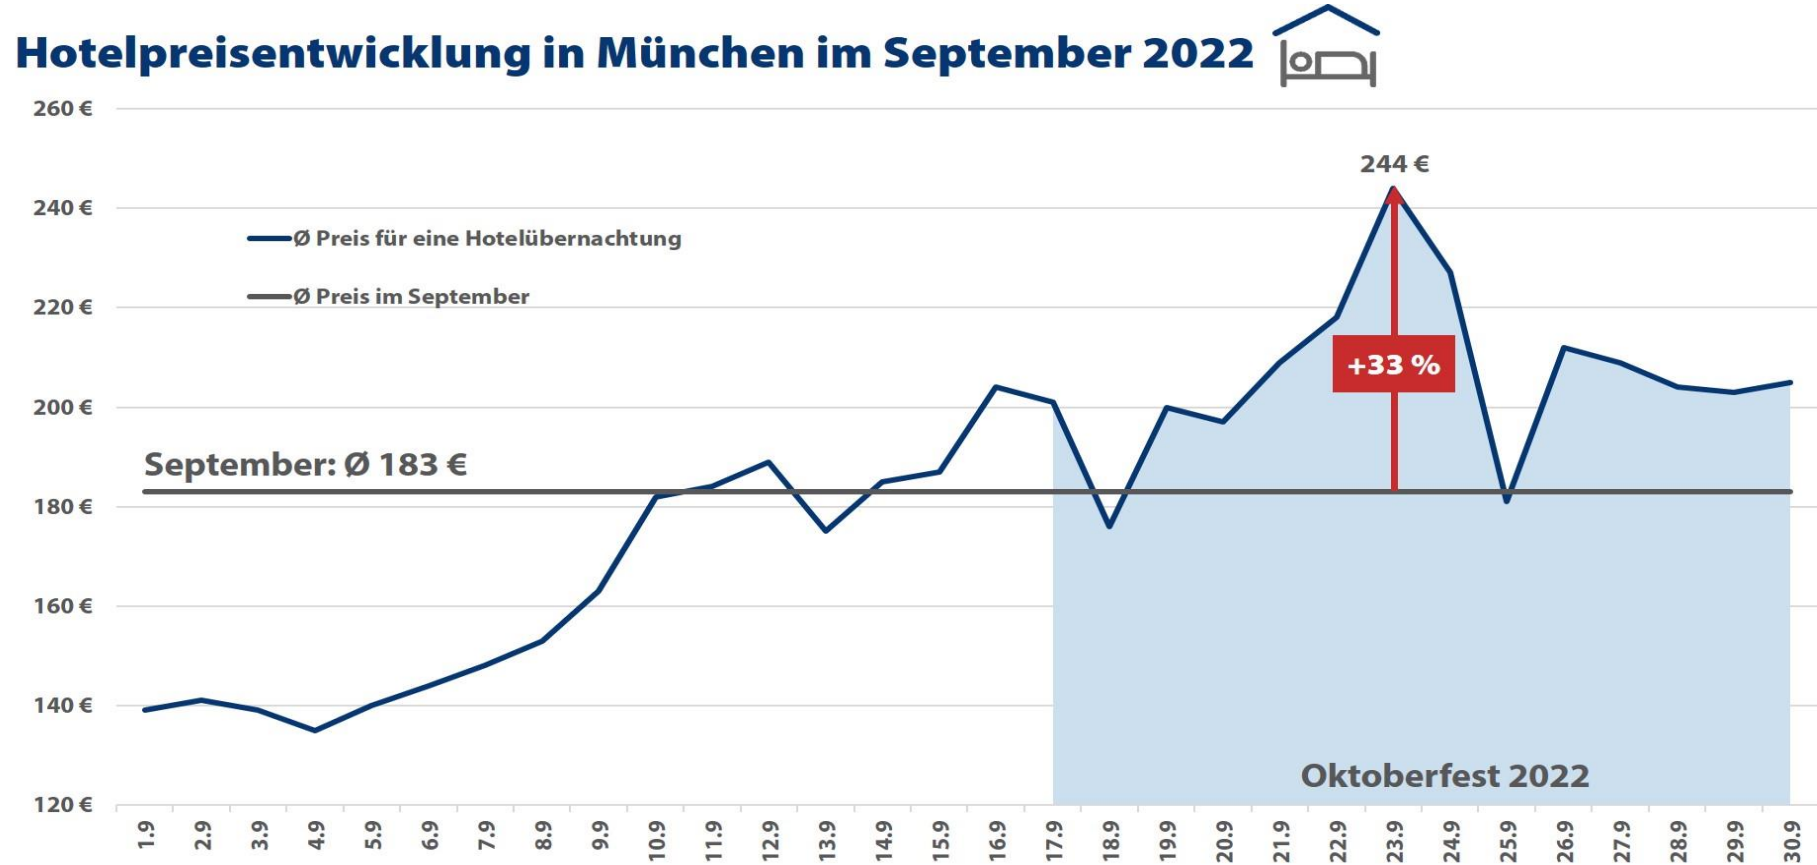

## I. Hotelpreisentwicklung in München im September 2022

Die Grafik zeigt die tägliche Entwicklung der durchschnittlichen Preise für eine Hotelübernachtung in München sowie den durchschnittlichen Preis in München im September 2022. Betrachtet wurden die Suchanfragen für Hotels aller Sternekategorien im CHECK24-Hotelvergleich.