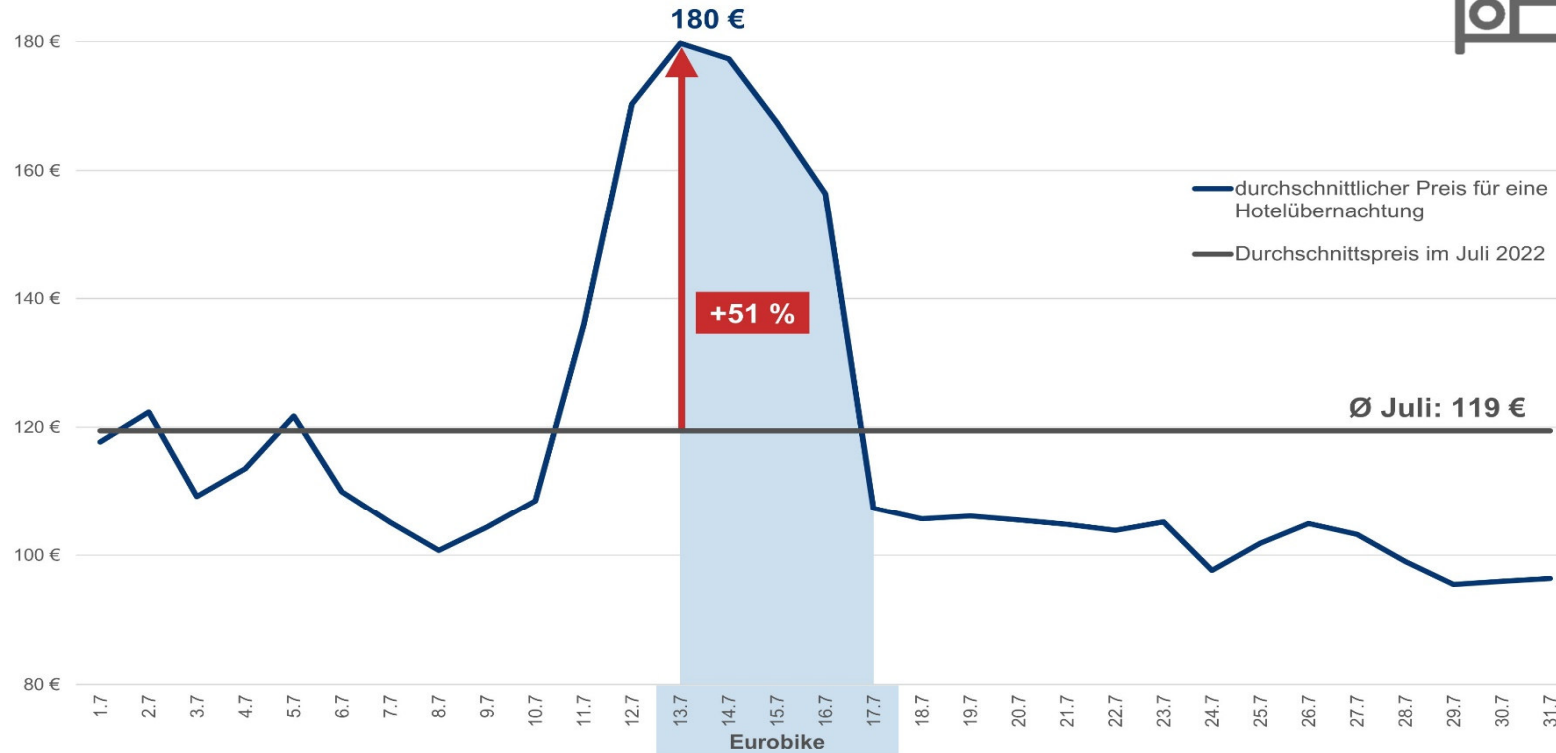

I. Hotelpreisentwicklung in Frankfurt a. M. im Juli 2022

Die Grafik zeigt die tägliche Entwicklung der durchschnittlichen Preise für eine Hotelübernachtung in Frankfurt a. M. sowie den durchschnittlichen Preis im Juli 2022. Betrachtet wurden die Suchanfragen für Hotels aller Sternekategorien im CHECK24-Hotelvergleich.

Hotelpreisentwicklung in Frankfurt a. M. im Juli 2022

Quelle: CHECK24 Vergleichsportal Hotel GmbH (hotel.check24.de; 089-24 24 11 36); Angaben ohne Gewähr
Stand: 3.6.2022