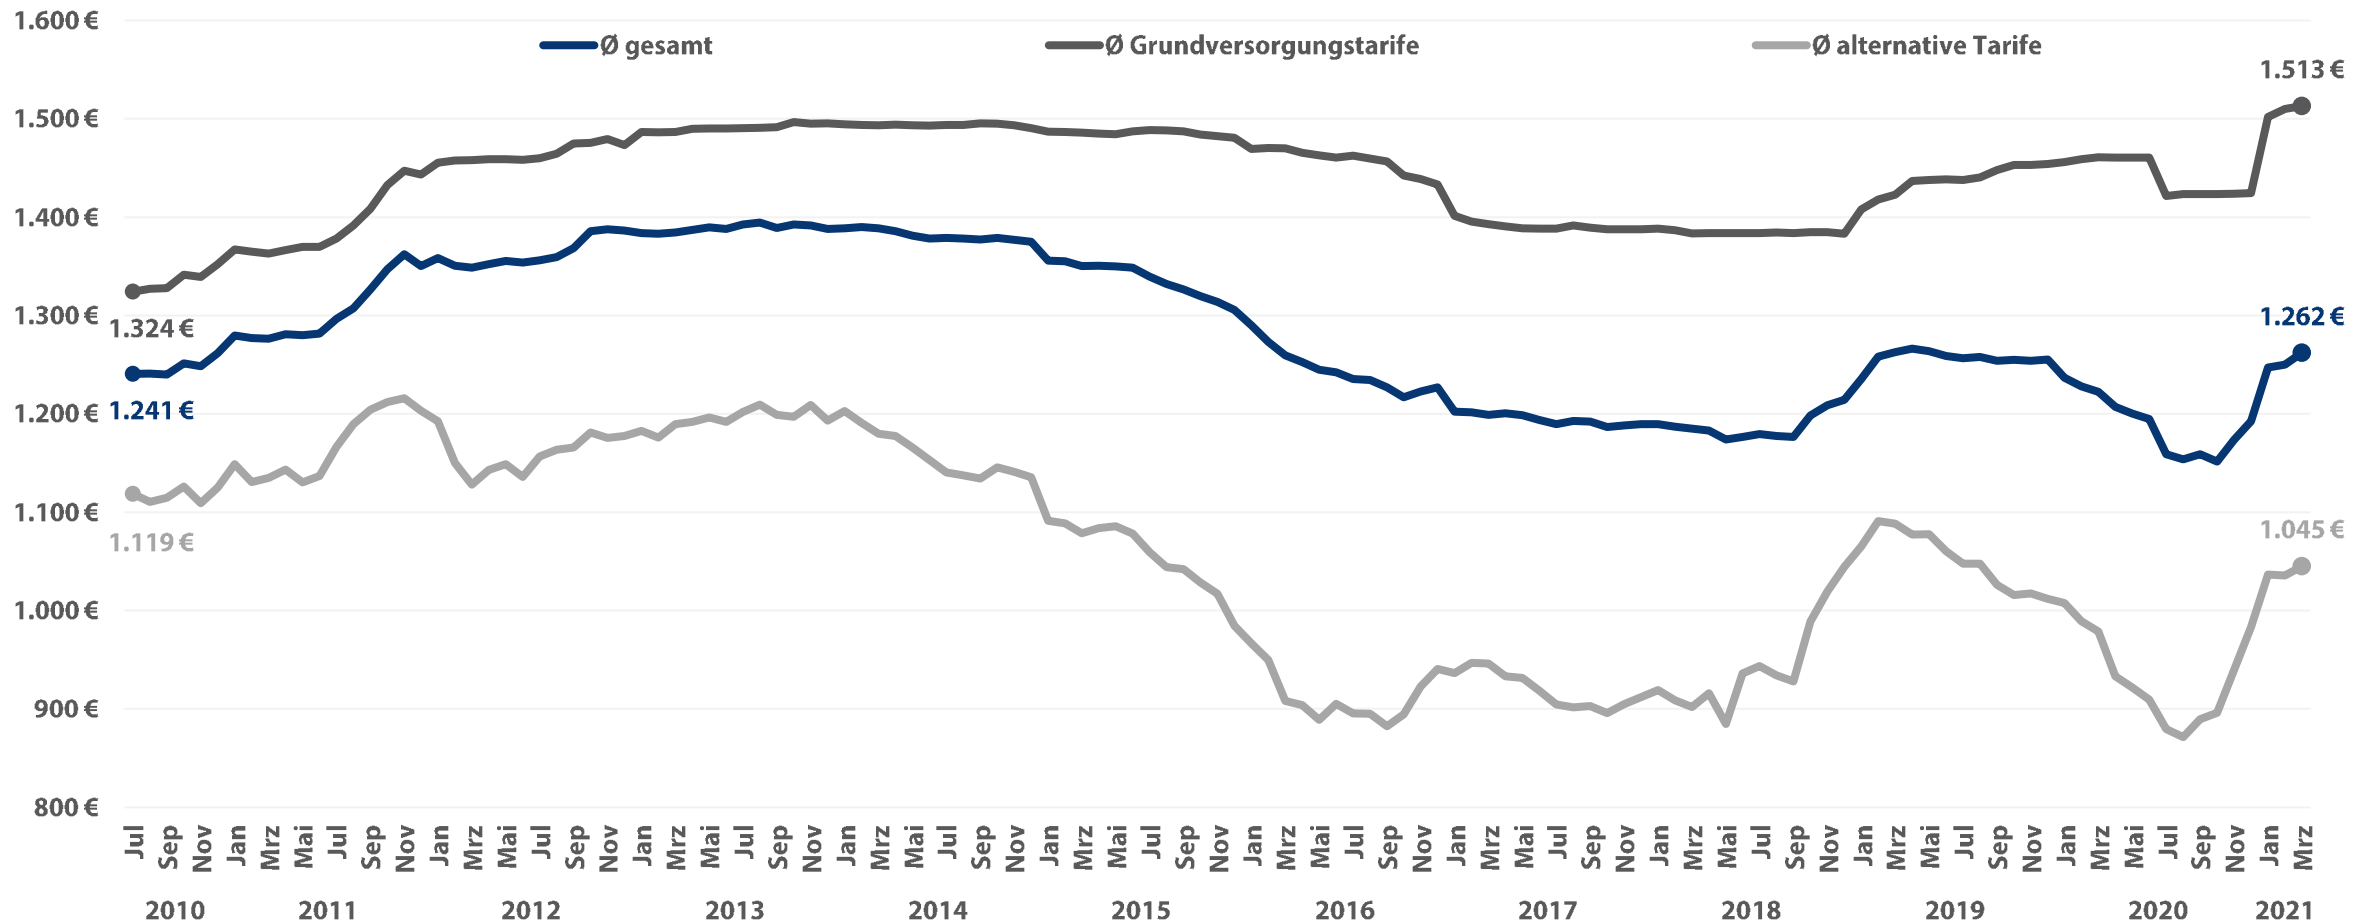

Gaspreisentwicklung (20.000 kWh) seit Juli 2010

Quelle: CHECK24 Vergleichsportal Energie GmbH (<https://www.check24.de/gas/>; 089 – 24 24 11 66); Stand: 15.3.2021

Der CHECK24-Gaspreisindex berücksichtigt pro Netzgebiet den Preis des Grundversorgungstarifs, den jeweils günstigsten Tarif des Grundversorgers (nicht in der Grafik enthalten) sowie den je günstigsten Tarif der zehn preiswertesten Alternativanbieter. Die Preisberechnung basiert auf dem durchschnittlichen Jahresverbrauch eines Vierpersonenhaushalts (20.000 kWh) und erfolgt einmal im Monat. Die Gewichtung wird jährlich anhand des Monitoringberichts der Bundesnetzagentur angepasst.