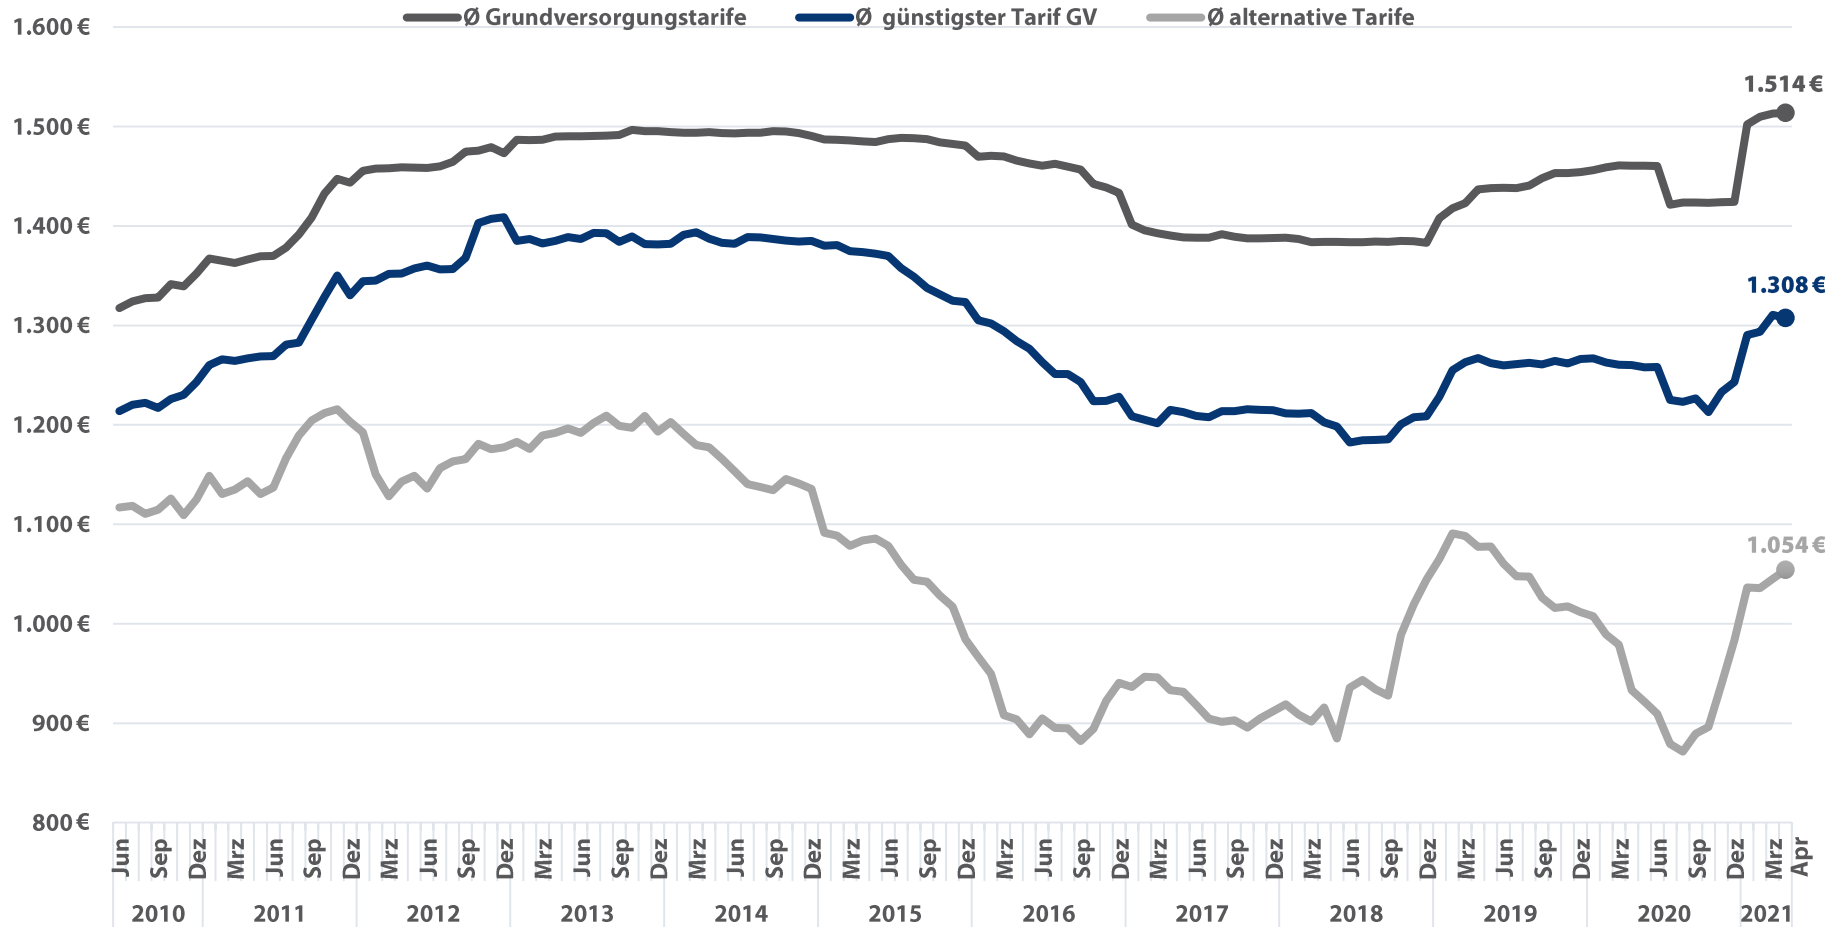

# Gaspreisentwicklung (20.000 kWh) seit Juni 2010

Quelle: CHECK24 Vergleichsportal Energie GmbH (<https://www.check24.de/gas/>; 089 – 24 24 11 66); Stand: 15.4.2021

Der CHECK24-Gaspreisindex berücksichtigt pro Netzgebiet den Preis des Grundversorgungstarifs, den jeweils günstigsten Tarif des Grundversorgers (nicht in der Grafik enthalten) sowie den je günstigsten Tarif der zehn preiswertesten Alternativenanbieter. Die Preisberechnung basiert auf dem durchschnittlichen Jahresverbrauch eines Vierpersonenhaushalts (20.000 kWh) und erfolgt einmal im Monat. Die Gewichtung wird jährlich anhand des Monitoringberichts der Bundesnetzagentur angepasst.