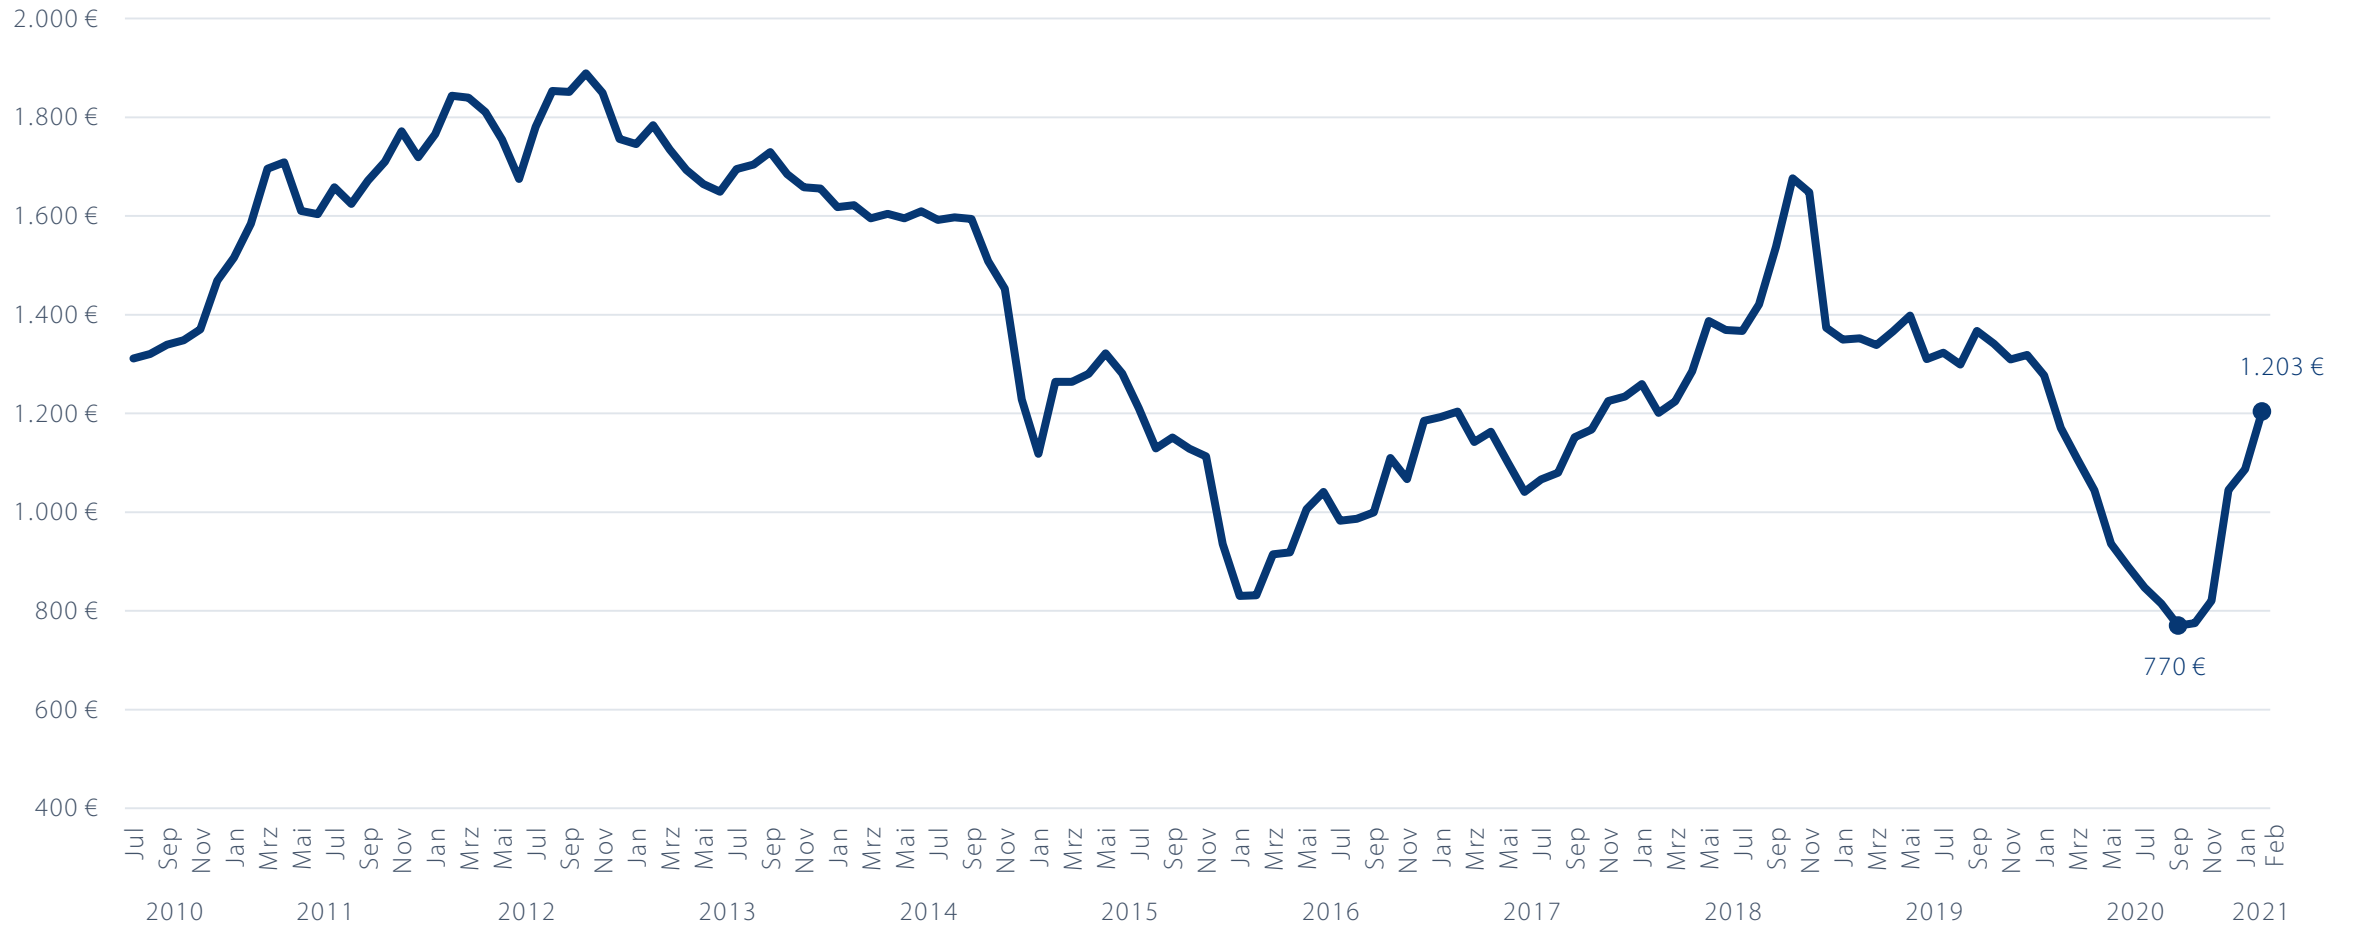

Heizölpreisentwicklung (2.000 Liter) seit Juli 2010

Quelle: CHECK24 Vergleichsportal Energie GmbH (<https://www.check24.de/strom-gas>; 089 – 24 24 11 66); esyoil GmbH, Stand: 1.3.2021