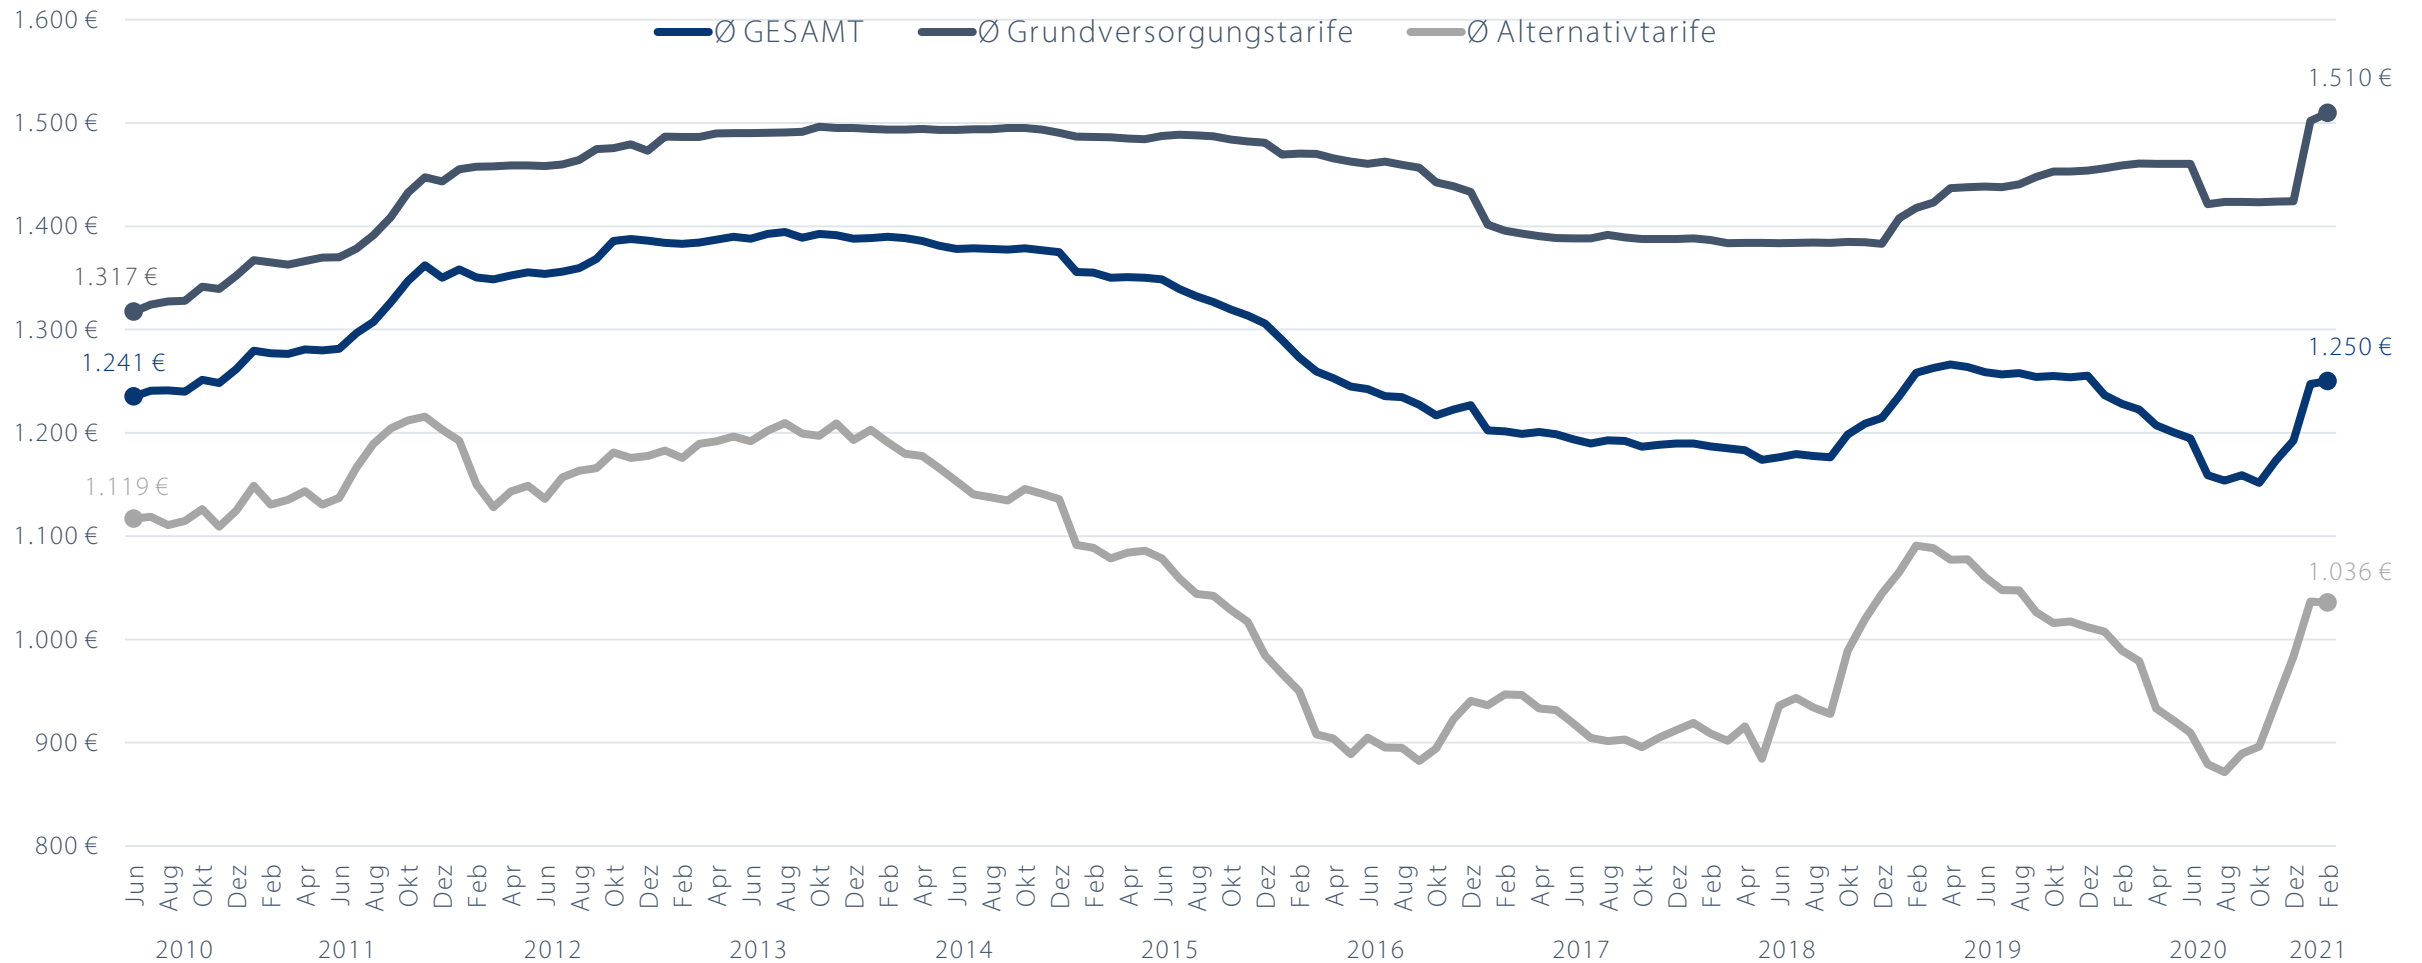

# Gaspreisentwicklung (20.00 kWh) seit Juni 2010

Quelle: CHECK24 Vergleichsportale Energie GmbH (<https://www.check24.de/gas/>; 089 – 24 24 11 66); Stand: 15.2.2021

Der CHECK24-Gaspreisindex berücksichtigt pro Netzgebiet den Preis des Grundversorgungstarifs, den jeweils günstigsten Tarif des Grundversorgers (nicht in der Grafik enthalten) sowie den je günstigsten Tarif der zehn preiswertesten Alternativenanbieter. Die Preisberechnung basiert auf dem durchschnittlichen Jahresverbrauch eines Vierpersonenhaushalts (20.000 kWh) und erfolgt einmal im Monat. Die Gewichtung wird jährlich anhand des Monitoringberichts der Bundesnetzagentur angepasst.