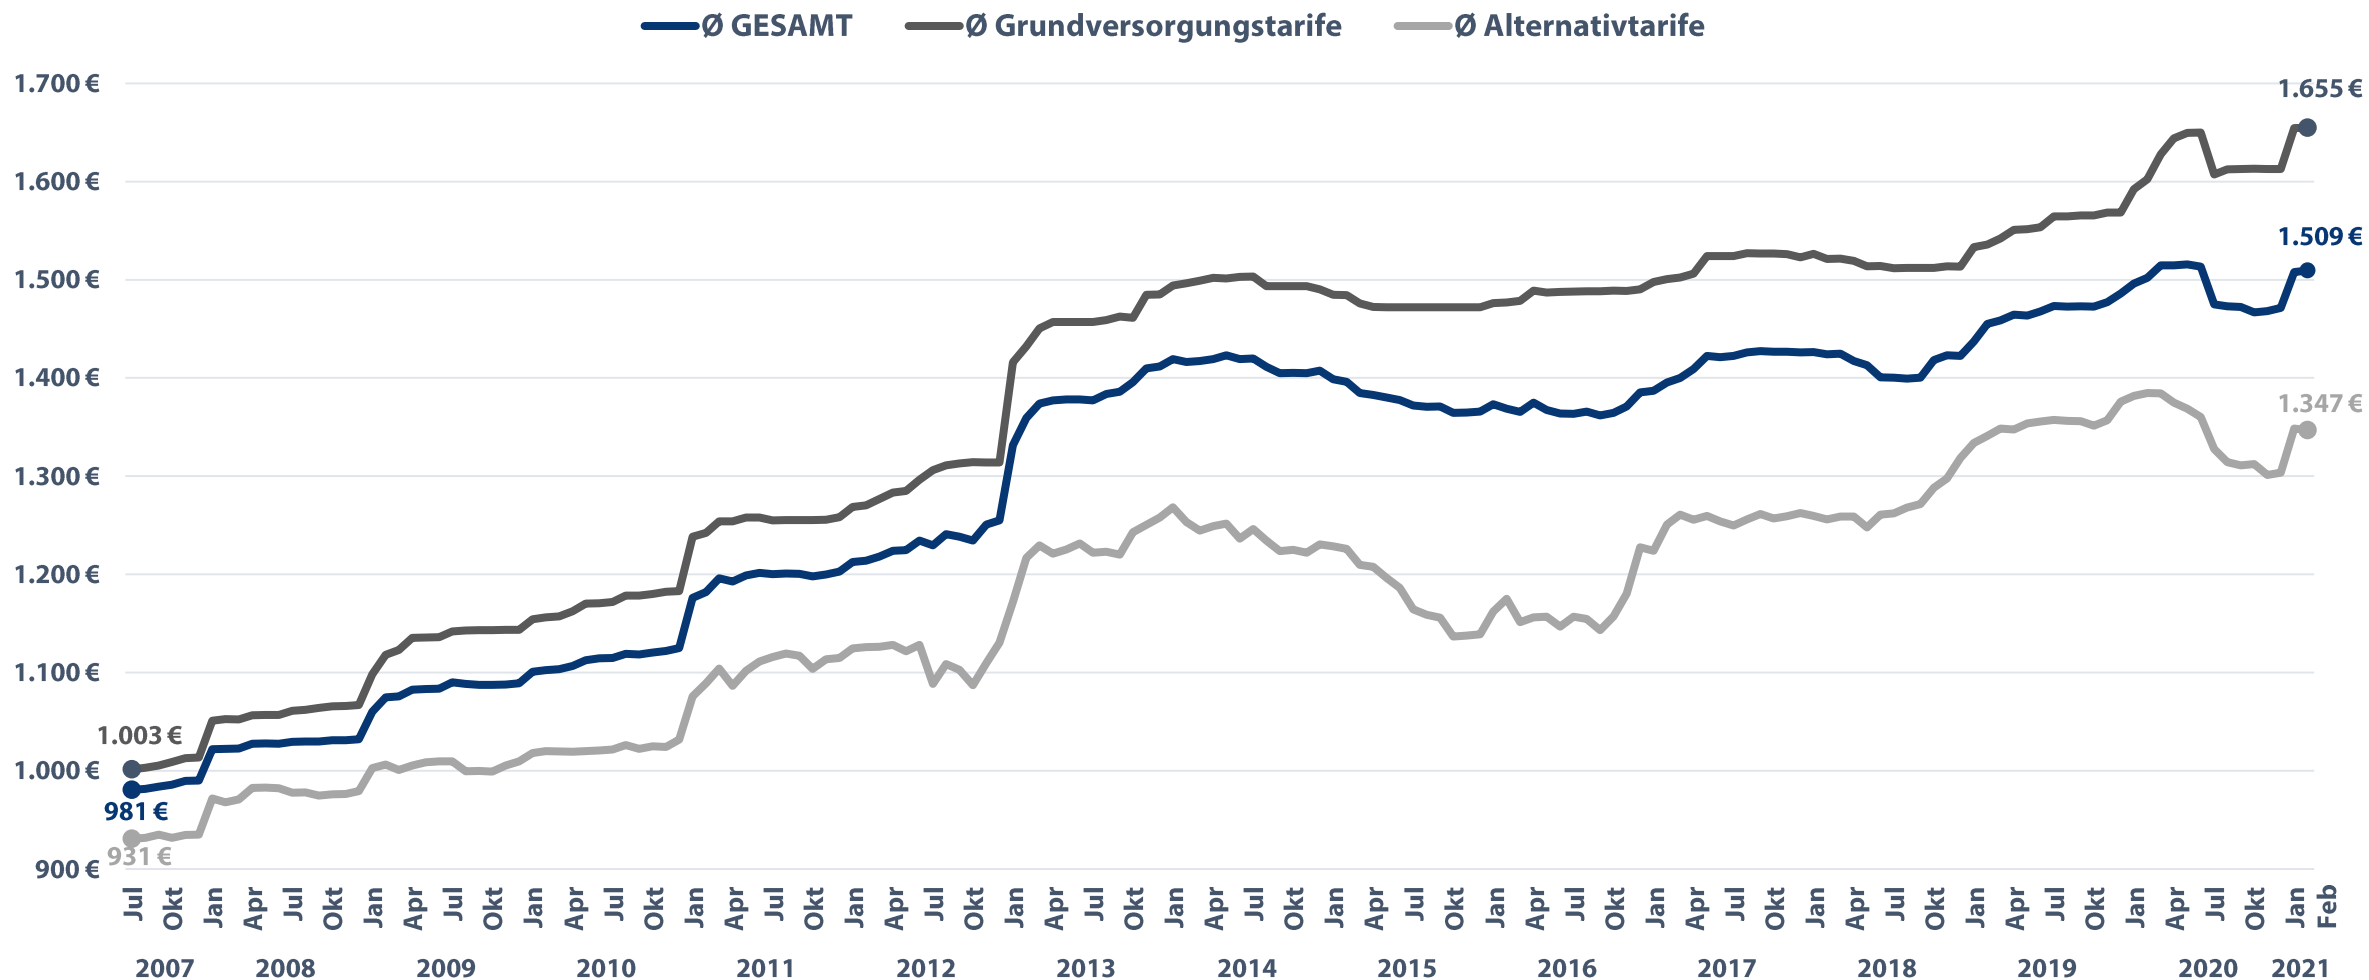

Strompreisentwicklung (5.000 kWh) seit Juli 2007

Quelle: CHECK24 Vergleichsportaal Energie GmbH (<https://www.check24.de/strom/>; 089 – 24 24 11 66); Stand: 15.2.2021

Der CHECK24-Strompreisindex berücksichtigt pro Netzgebiet den Preis des Grundversorgungstarifs, den jeweils günstigsten Tarif des Grundversorgers (nicht in der Grafik enthalten) sowie den je günstigsten Tarif der zehn preiswertesten Alternativenanbieter. Die Preisberechnung basiert auf dem durchschnittlichen Jahresverbrauch eines Vierpersonenhaushalts (5.000 kWh) und erfolgt einmal im Monat. Die Gewichtung wird jährlich anhand des Monitoringberichts der Bundesnetzagentur angepasst.