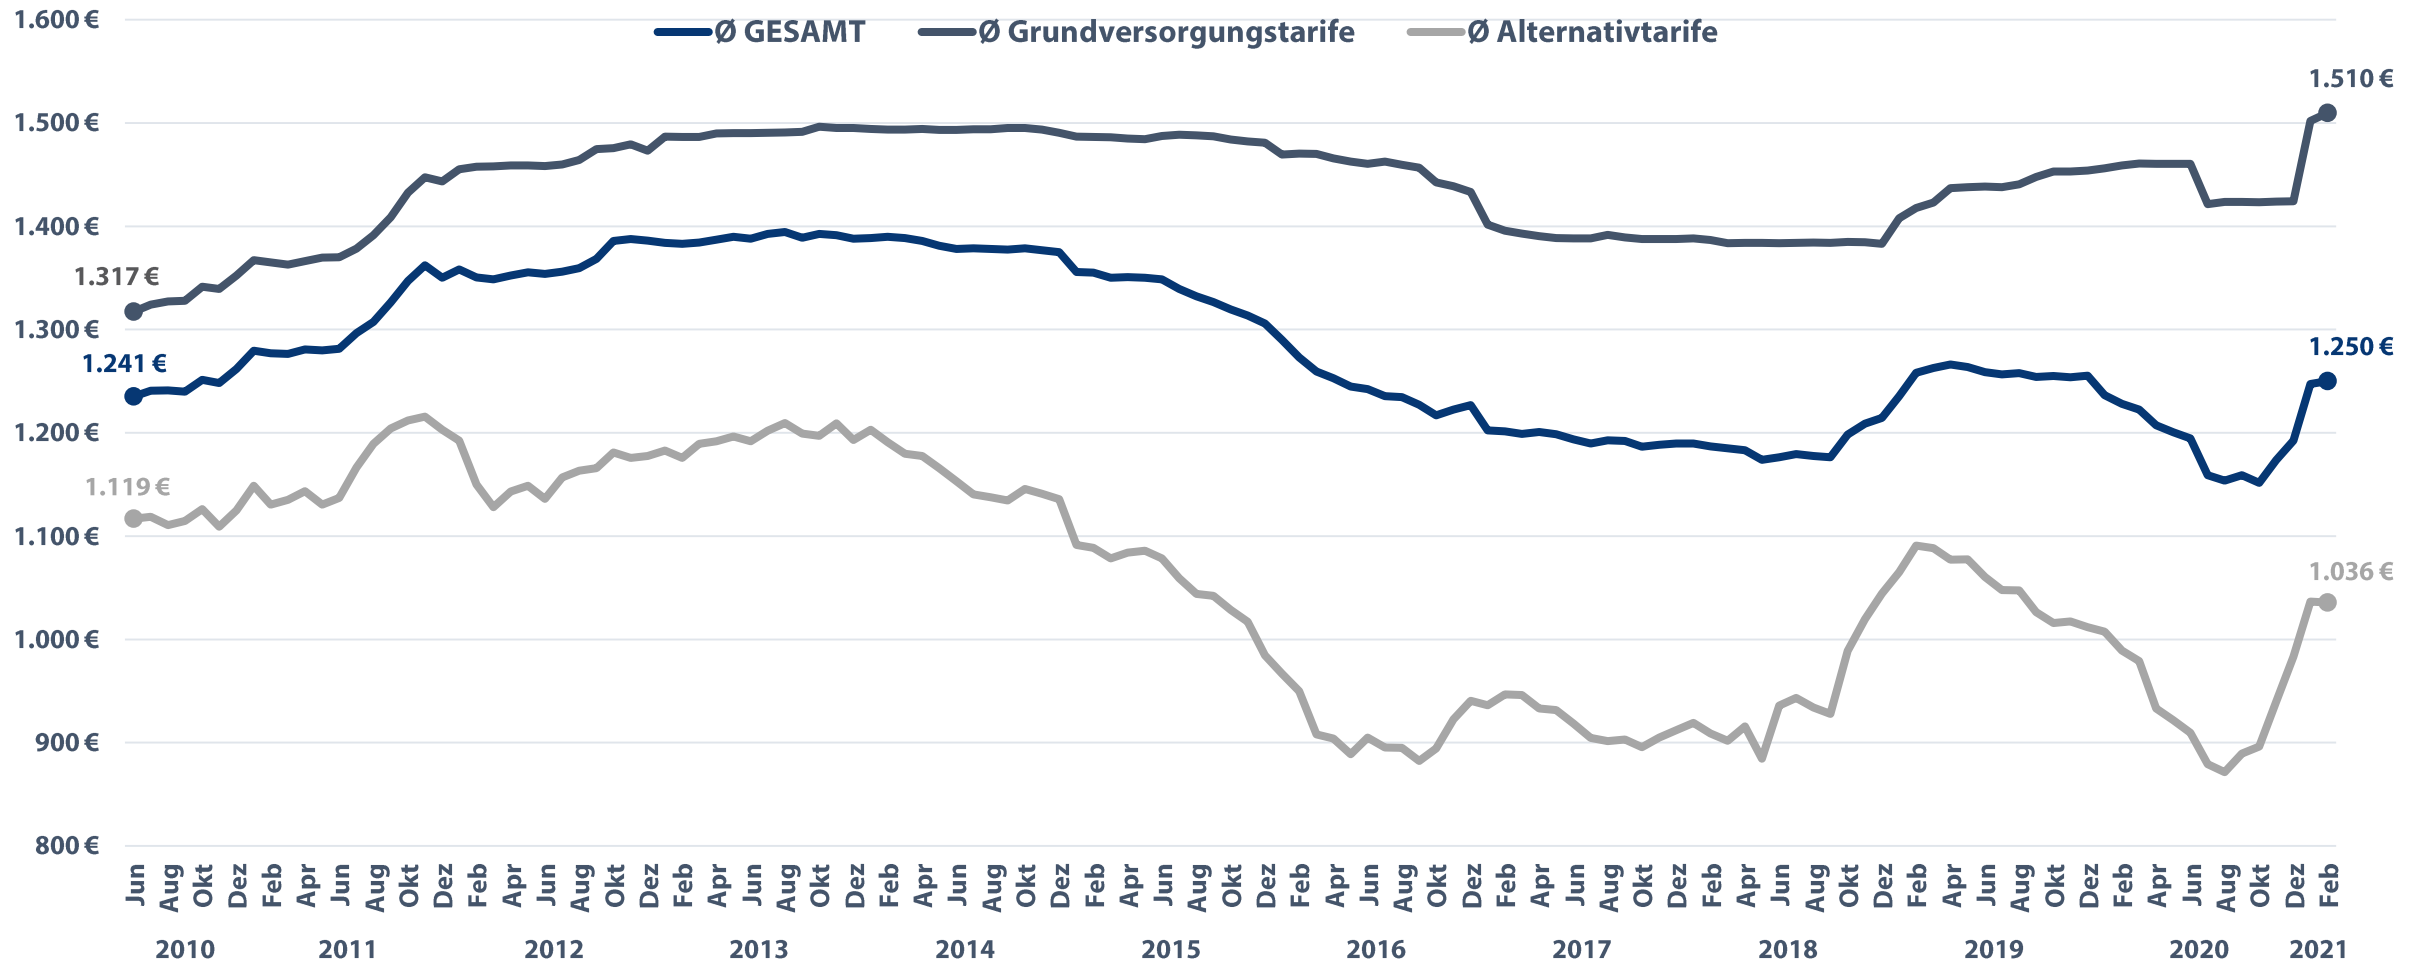

# Gaspreisentwicklung (20.00 kWh) seit Juni 2010

Quelle: CHECK24 Vergleichsportal Energie GmbH (<https://www.check24.de/gas/>; 089 – 24 24 11 66); Stand: 15.2.2021

Der CHECK24-Gaspreisindex berücksichtigt pro Netzgebiet den Preis des Grundversorgungstarifs, den jeweils günstigsten Tarif des Grundversorgers (nicht in der Grafik enthalten) sowie den je günstigsten Tarif der zehn preiswertesten Alternativenanbieter. Die Preisberechnung basiert auf dem durchschnittlichen Jahresverbrauch eines Vierpersonenhaushalts (20.000 kWh) und erfolgt einmal im Monat. Die Gewichtung wird jährlich anhand des Monitoringberichts der Bundesnetzagentur angepasst.