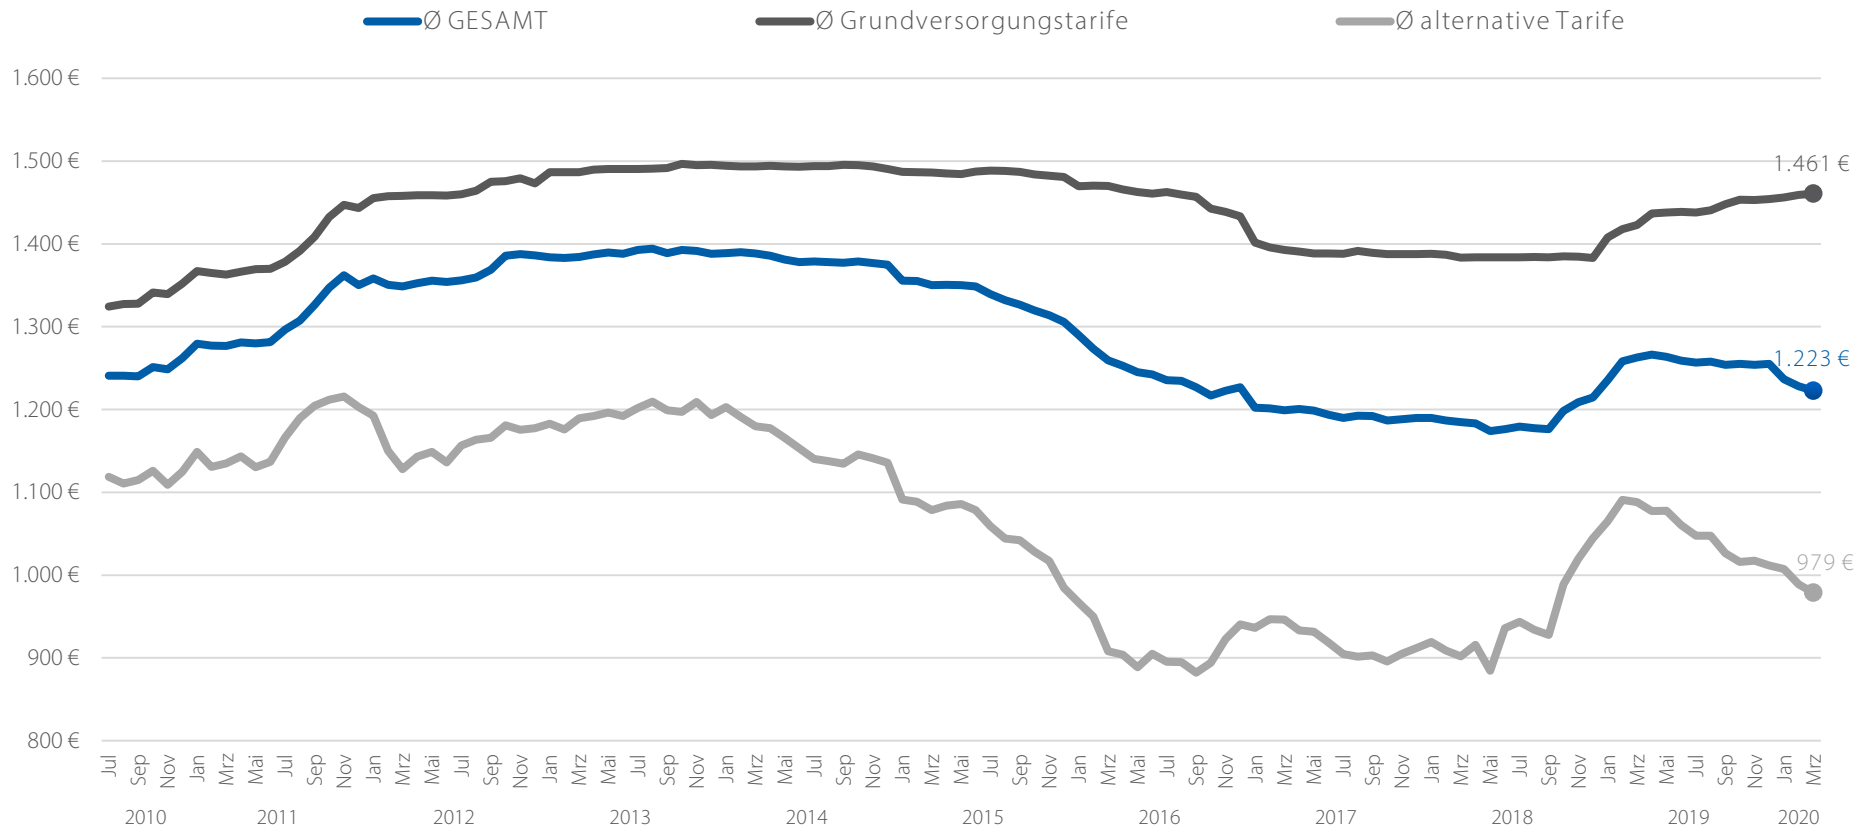

Gaspreisverlauf

Ø Gaspreisentwicklung (20.000 kWh) seit Juli 2010

Quelle: CHECK24 Vergleichsportale Energie GmbH (<https://www.check24.de/gas/>; 089 – 24 24 11 66); Stand: 16.3.2020

Der CHECK24-Gaspreisindex berücksichtigt pro Netzgebiet den Preis des Grundversorgungstarifs, den jeweils günstigsten Tarif des Grundversorgers (nicht in der Grafik enthalten) sowie den je günstigsten Tarif der zehn preiswertesten Alternativenanbieter. Die Preisberechnung basiert auf dem durchschnittlichen Jahresverbrauch eines Vierpersonenhaushalts (20.000 kWh) und erfolgt einmal im Monat. Die Gewichtung wird jährlich anhand des Monitoringberichts der Bundesnetzagentur angepasst.