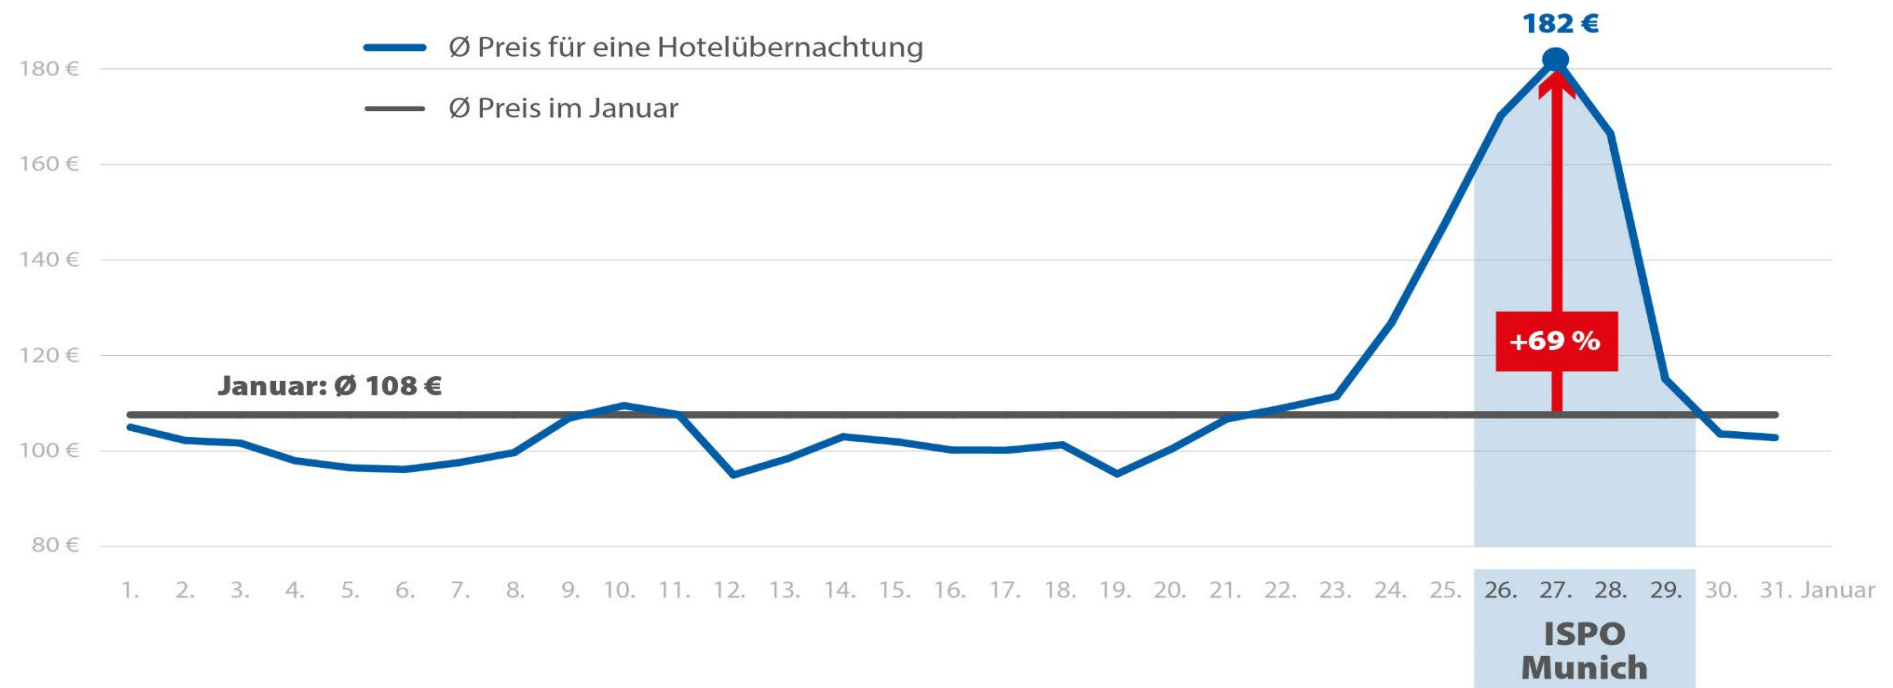

I. Hotelpreisentwicklung in München im Januar 2020

Die Grafik zeigt die tägliche Entwicklung der durchschnittlichen Preise für eine Hotelübernachtung in München sowie den durchschnittlichen Preis im Januar 2020. Betrachtet wurden die Suchanfragen für Hotels aller Sternekategorien im CHECK24-Hotelvergleich.

Hotelpreisentwicklung in München im Januar 2020

Quelle: CHECK24 Vergleichsportal Hotel GmbH (hotel.check24.de; 089-24 24 11 36); Angaben ohne Gewähr
Stand: 13.1.2020

II. CHECK24-Hotelpreisvergleich ISPO 2020 in München

1. Verfügbare Hotels in max. zwei Kilometern Entfernung zur Messe nach ausgewählten Kriterien

a) Veranstaltungszeitraum (Montag, 27.1. – Dienstag, 28.1.2020)

allgemeine Suchkriterien: mind. zwei Sterne, mind. sieben von zehn Punkte in der CHECK24-Kundenbewertung*, Preise für eine Übernachtung im Doppelzimmer (ein Zimmer, zwei Erwachsene),
Umkreissuche: max. zwei Kilometer Luftlinie von der Messe München (Willy-Brandt-Platz) entfernt

b) Vergleichszeitraum Montag, 3.2. – Dienstag, 4.2.2020)

allgemeine Suchkriterien: mind. zwei Sterne, mind. sieben von zehn Punkte in der CHECK24-Kundenbewertung*, Preise für eine Übernachtung im Doppelzimmer (ein Zimmer, zwei Erwachsene),
Umkreissuche: max. zwei Kilometer Luftlinie von der Messe München (Willy-Brandt-Platz) entfernt