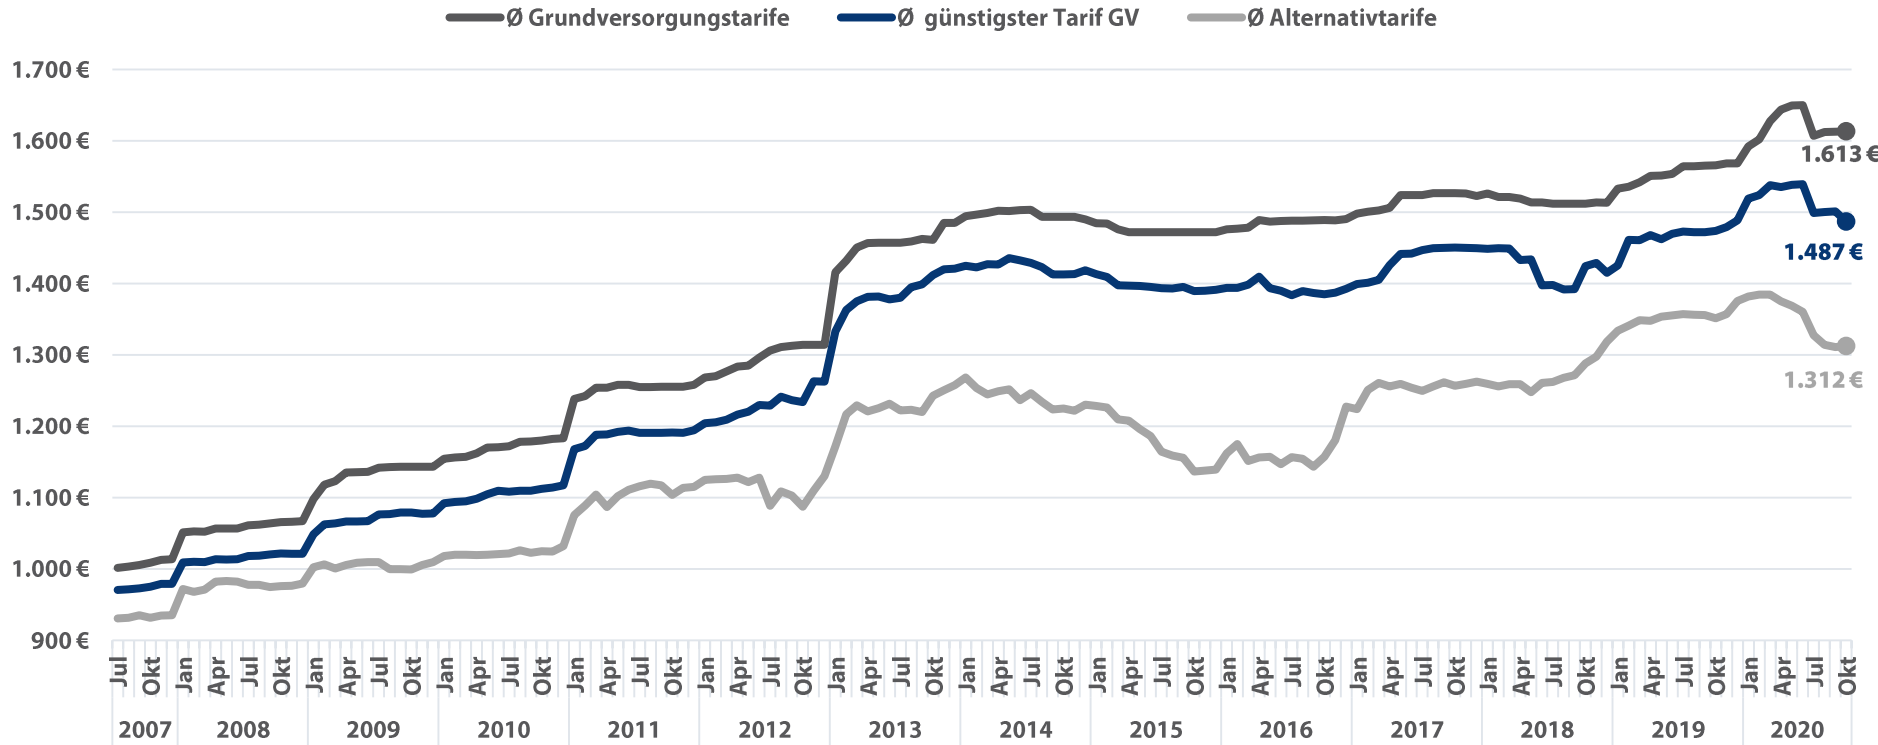

Strompreisentwicklung (5.000 kWh) seit Juli 2007

Quelle: CHECK24 Vergleichsportal Energie GmbH (<https://www.check24.de/strom/>; 089 – 24 24 11 66); Stand: 15.10.2020

Der CHECK24-Strompreisindex berücksichtigt pro Netzgebiet den Preis des Grundversorgungstarifs, den jeweils günstigsten Tarif des Grundversorgers (nicht in der Grafik enthalten) sowie den je günstigsten Tarif der zehn preiswertesten Alternativenanbieter. Die Preisberechnung basiert auf dem durchschnittlichen Jahresverbrauch eines Vierpersonenhaushalts (5.000 kWh) und erfolgt einmal im Monat. Die Gewichtung wird jährlich anhand des Monitoringberichts der Bundesnetzagentur angepasst.