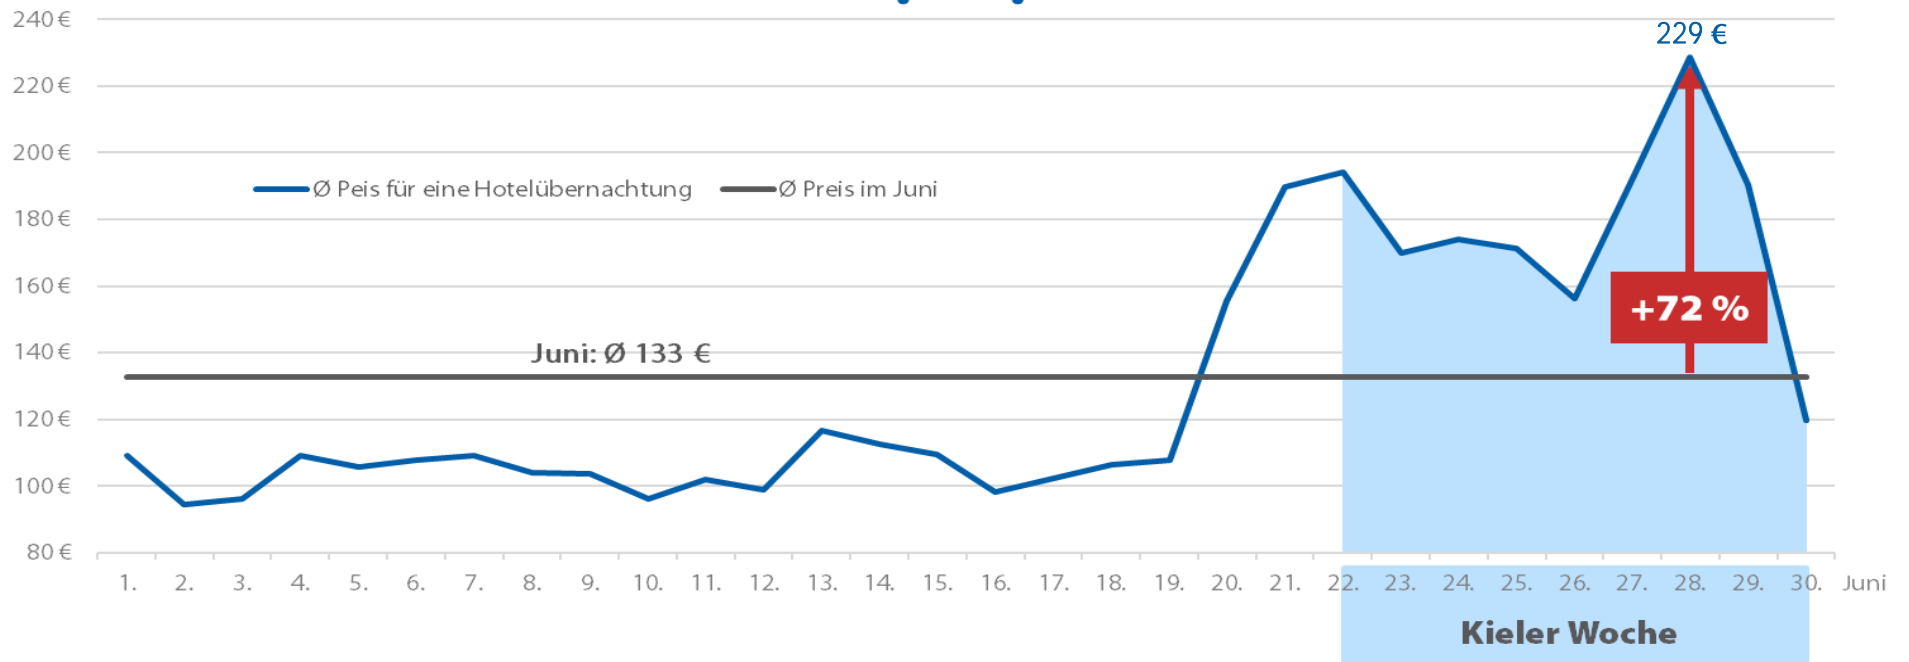

I. Hotelpreisentwicklung in Kiel im Juni 2019

Die Grafik zeigt die tägliche Entwicklung der durchschnittlichen Preise für eine Hotelübernachtung in Kiel sowie den durchschnittlichen Preis im Juni 2019. Betrachtet wurden die Suchanfragen für Hotels aller Sternekategorien im CHECK24-Hotelvergleich.

Hotelpreisentwicklung in Kiel im Juni 2019

Quelle: CHECK24 (hotel.check24.de; 089-24 24 11 36); Angaben ohne Gewähr

Stand: 22.5.2019