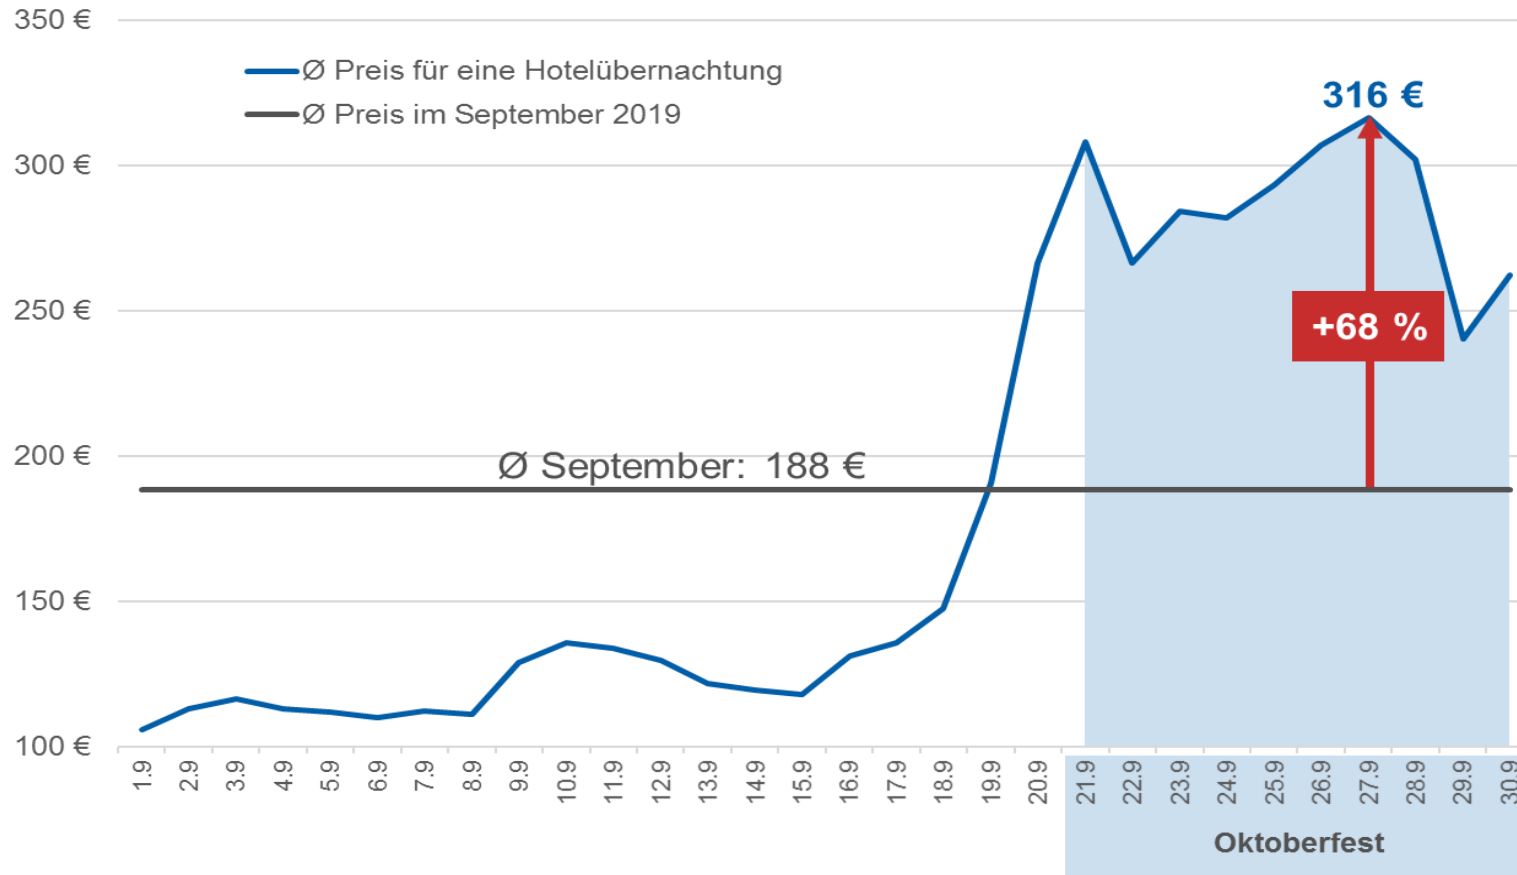

I. Hotelpreisentwicklung in München im September 2019

Die Grafik zeigt die tägliche Entwicklung der durchschnittlichen Preise für eine Hotelübernachtung in München sowie den durchschnittlichen Preis im September 2019. Betrachtet wurden die Suchanfragen für Hotels aller Sternekategorien im CHECK24-Hotelvergleich.

Hotelpreisentwicklung in München im September 2019

Quelle: CHECK24 (hotel.check24.de; 089-24 24 11 36); Angaben ohne Gewähr

Stand: 21.8.2019

II. CHECK24-Hotelpreisvergleich Oktoberfest 2019 in München

1. Verfügbare Hotels in max. drei Kilometern Entfernung zur Festwiese nach ausgewählten Kriterien

a) Veranstaltungszeitraum (Freitag, 27.9. – Samstag, 28.9.2019)

allgemeine Suchkriterien: mind. zwei Sterne, mind. sieben von zehn Punkte in der CHECK24-Kundenbewertung*, Preise für eine Übernachtung im Doppelzimmer (ein Zimmer, zwei Erwachsene), Umkreissuche: max. drei Kilometer Luftlinie von der Festwiese (Theresienwiese, 80336 München) entfernt