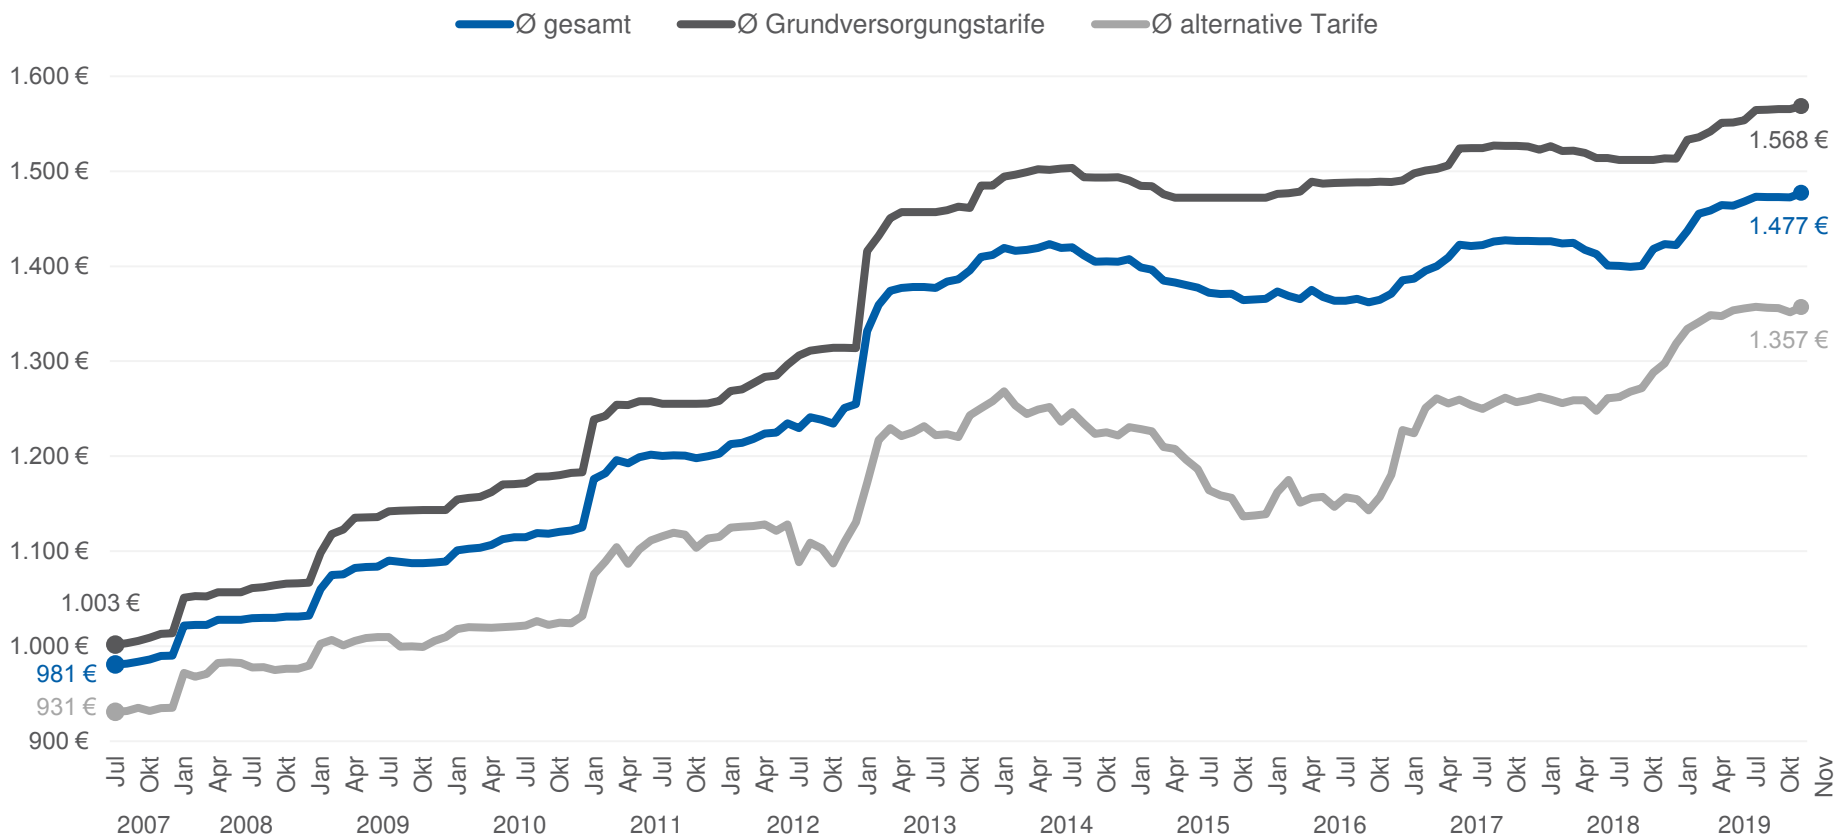

Strompreisverlauf

Ø Strompreisentwicklung (5.000 kWh) seit Juli 2007

Quelle: CHECK24 Vergleichsportal Energie GmbH (<https://www.check24.de/strom/>; 089 – 24 24 11 66); Stand: 14.11.2019

Der CHECK24-Strompreisindex berücksichtigt pro Netzgebiet den Preis des Grundversorgungstarifs, den jeweils günstigsten Tarif des Grundversorgers (nicht in der Grafik enthalten) sowie den je günstigsten Tarif der zehn preiswertesten Alternativenanbieter. Die Preisberechnung basiert auf dem durchschnittlichen Jahresverbrauch eines Vierpersonenhaushalts (5.000 kWh) und erfolgt einmal im Monat. Die Gewichtung wird jährlich anhand des Monitoringberichts der Bundesnetzagentur angepasst.