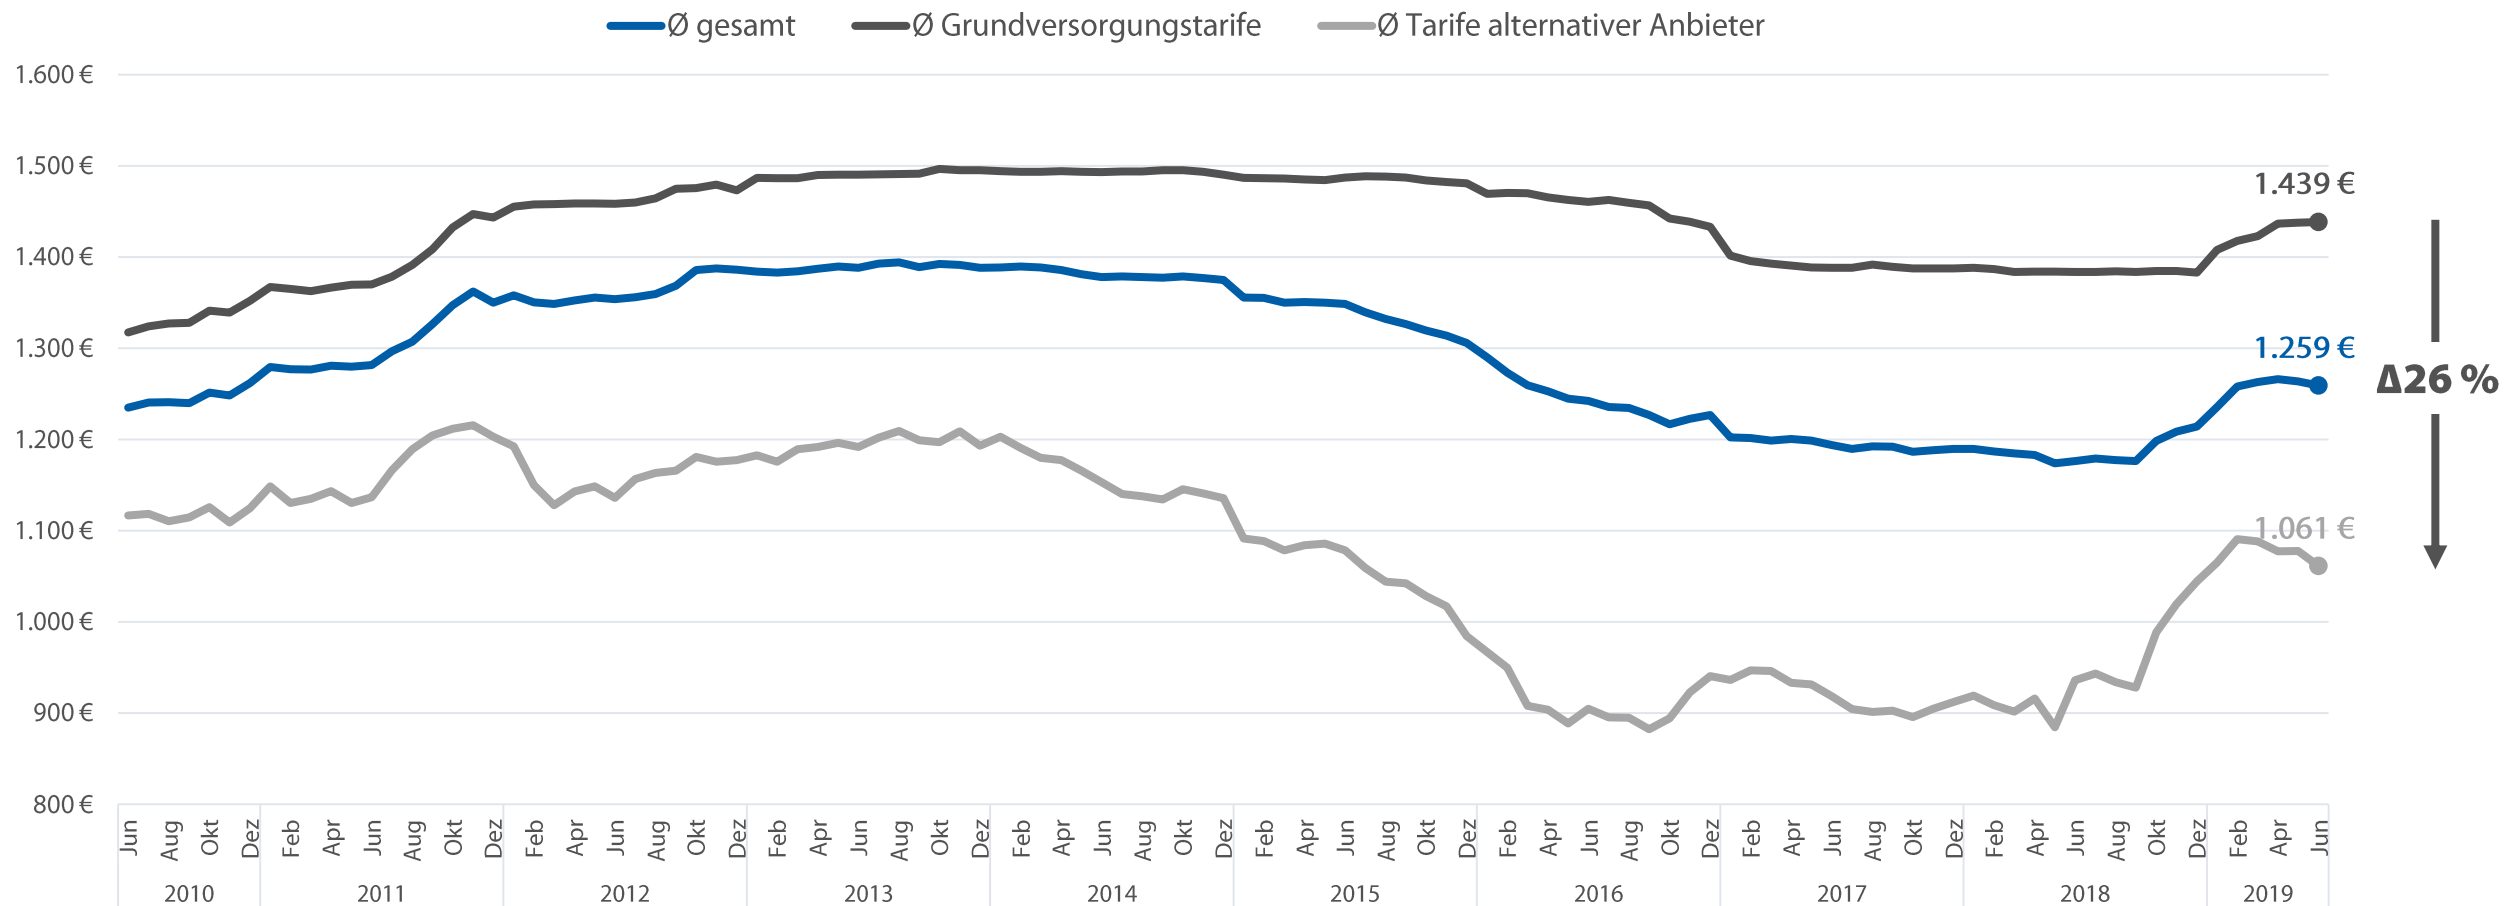

# Durchschnittliche Gaspreisentwicklung (20.000 kWh) von Juni 2010 bis Juni 2019

Quelle: CHECK24 (www.check24.de/gas; 089 – 24 24 11 66); Stand: 14.6.2019

Der CHECK24-Gaspreisindex berücksichtigt pro Netzgebiet den Preis des Grundversorgungstarifs, den jeweils günstigsten Tarif des Grundversorgers sowie den je günstigsten Tarif der zehn preiswertesten Alternativanbieter. Die Preisberechnung basiert auf dem durchschnittlichen Jahresverbrauch eines Vierpersonenhaushalts (20.000 kWh) und erfolgt einmal im Monat. Die Gewichtung wird jährlich anhand des Monitoringberichts der Bundesnetzagentur angepasst.