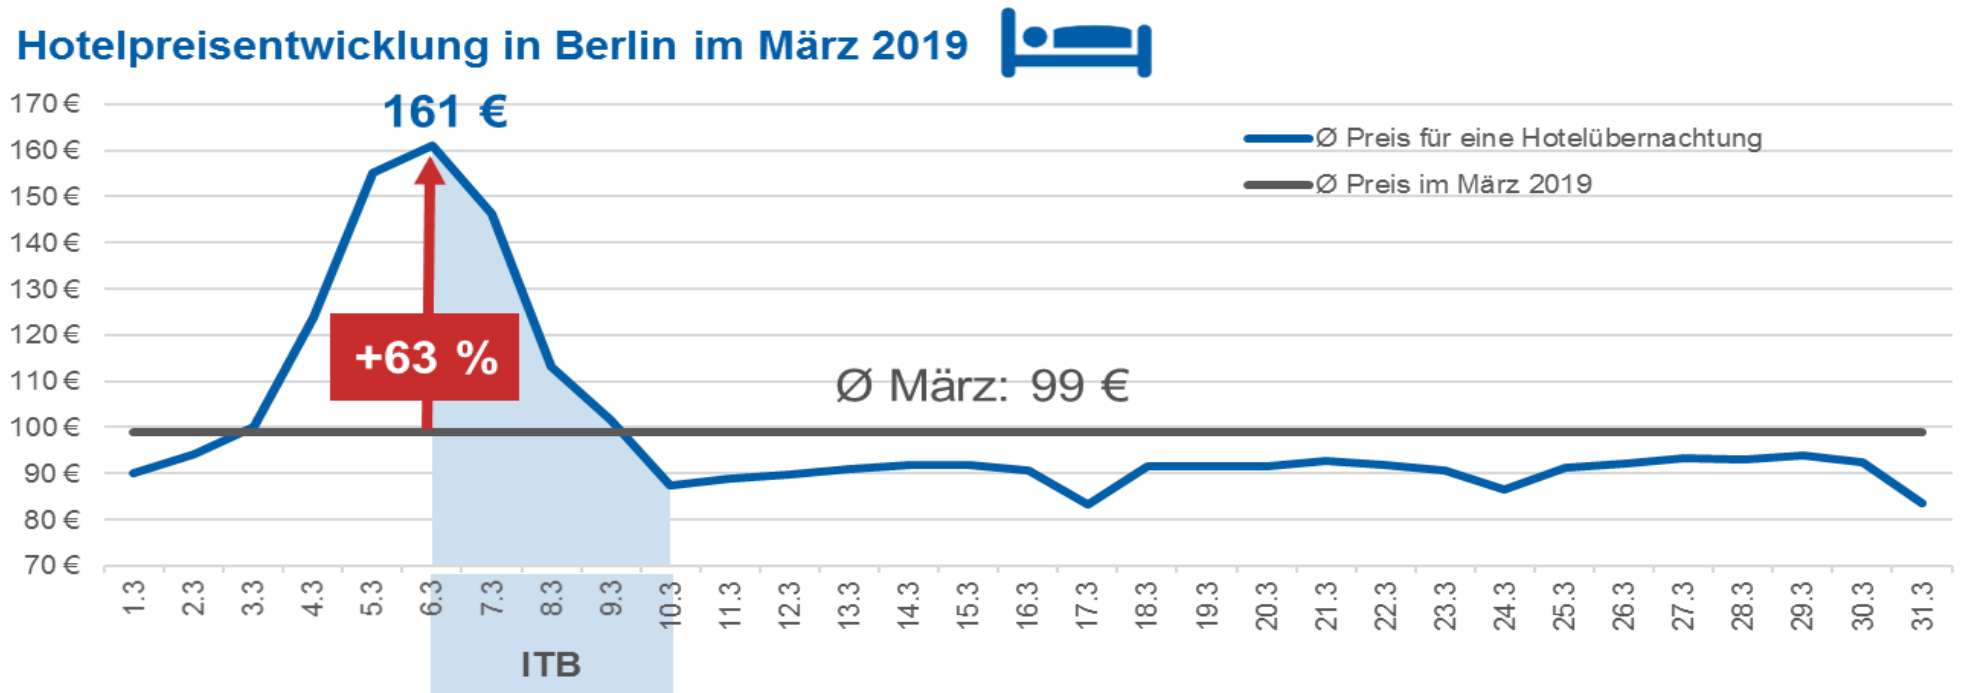

I. Hotelpreisentwicklung in Berlin im März 2019

Die Grafik zeigt die tägliche Entwicklung der durchschnittlichen Preise für eine Hotelübernachtung in Berlin sowie den durchschnittlichen Preis im März 2019. Betrachtet wurden die Suchanfragen für Hotels aller Sternekategorien im CHECK24-Hotelvergleich.

Quelle: CHECK24 (hotel.check24.de; 089-24 24 11 36); Angaben ohne Gewähr
Stand: 12.2.2019

II. CHECK24-Hotelpreisvergleich ITB 2019 in Berlin

1. Verfügbare Hotels in max. zwei Kilometern Entfernung zur Messe nach ausgewählten Kriterien

a) Veranstaltungszeitraum (Mittwoch, 6.3. – Donnerstag, 7.3.2019)

allgemeine Suchkriterien: mind. zwei Sterne, mind. sieben von zehn Punkte in der CHECK24-Kundenbewertung*, Preise für ein Zimmer, zwei Erwachsene, Umkreissuche: max. zwei Kilometer Luftlinie von der Messe Berlin (Messedamm 22, 14055 Berlin) entfernt