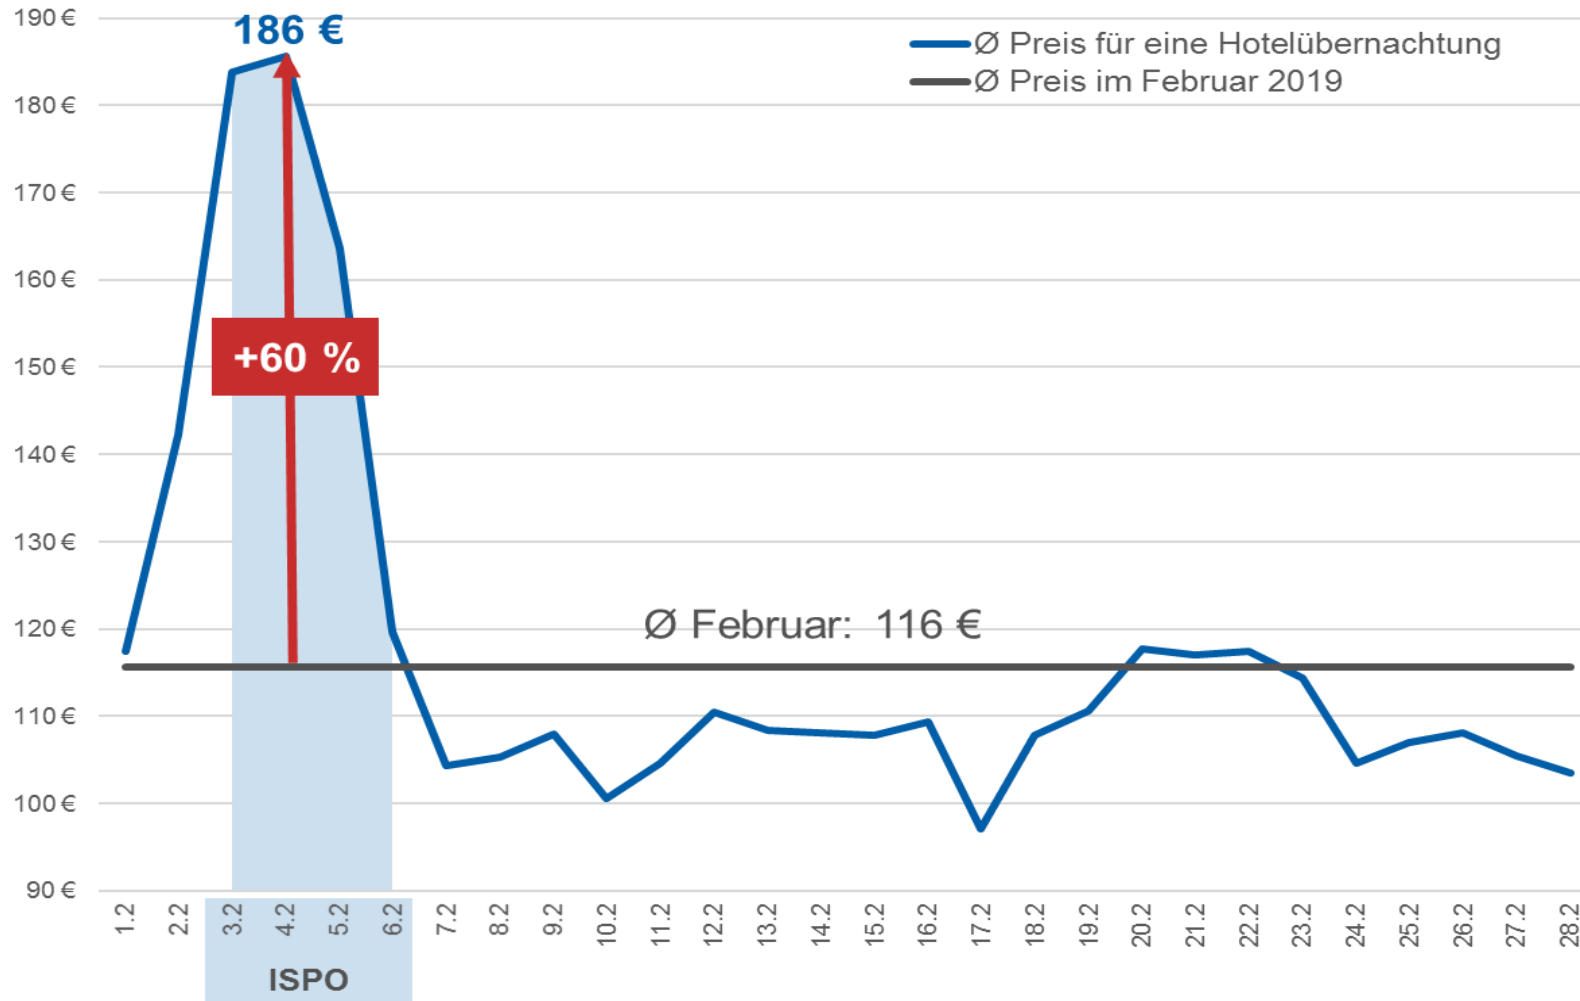

I. Hotelpreisentwicklung in München im Februar 2019

Die Grafik zeigt die tägliche Entwicklung der durchschnittlichen Preise für eine Hotelübernachtung in München sowie den durchschnittlichen Preis im Februar 2019. Betrachtet wurden die Suchanfragen für Hotels aller Sternekategorien im CHECK24-Hotelvergleich.

Quelle: CHECK24 (hotel.check24.de; 089-24 24 11 36); Angaben ohne Gewähr
Stand: 11.1.2019

II. CHECK24-Hotelpreisvergleich ISPO 2019 in München

1. Verfügbare Hotels in max. zwei Kilometern Entfernung zur Messe nach ausgewählten Kriterien

a) Veranstaltungszeitraum (Montag, 4.2. – Dienstag, 5.2.2019)

allgemeine Suchkriterien: mind. zwei Sterne, mind. sieben von zehn Punkte in der CHECK24-Kundenbewertung*, Preise für ein Zimmer, zwei Erwachsene, Umkreissuche: max. zwei Kilometer Luftlinie von der Messe München entfernt

b) Vergleichszeitraum (Montag, 11.2. – Dienstag, 12.2.2019)

allgemeine Suchkriterien: mind. zwei Sterne, mind. sieben von zehn Punkte in der CHECK24-Kundenbewertung*, Preise für ein Zimmer, zwei Erwachsene, Umkreissuche: max. zwei Kilometer Luftlinie von der Messe München entfernt