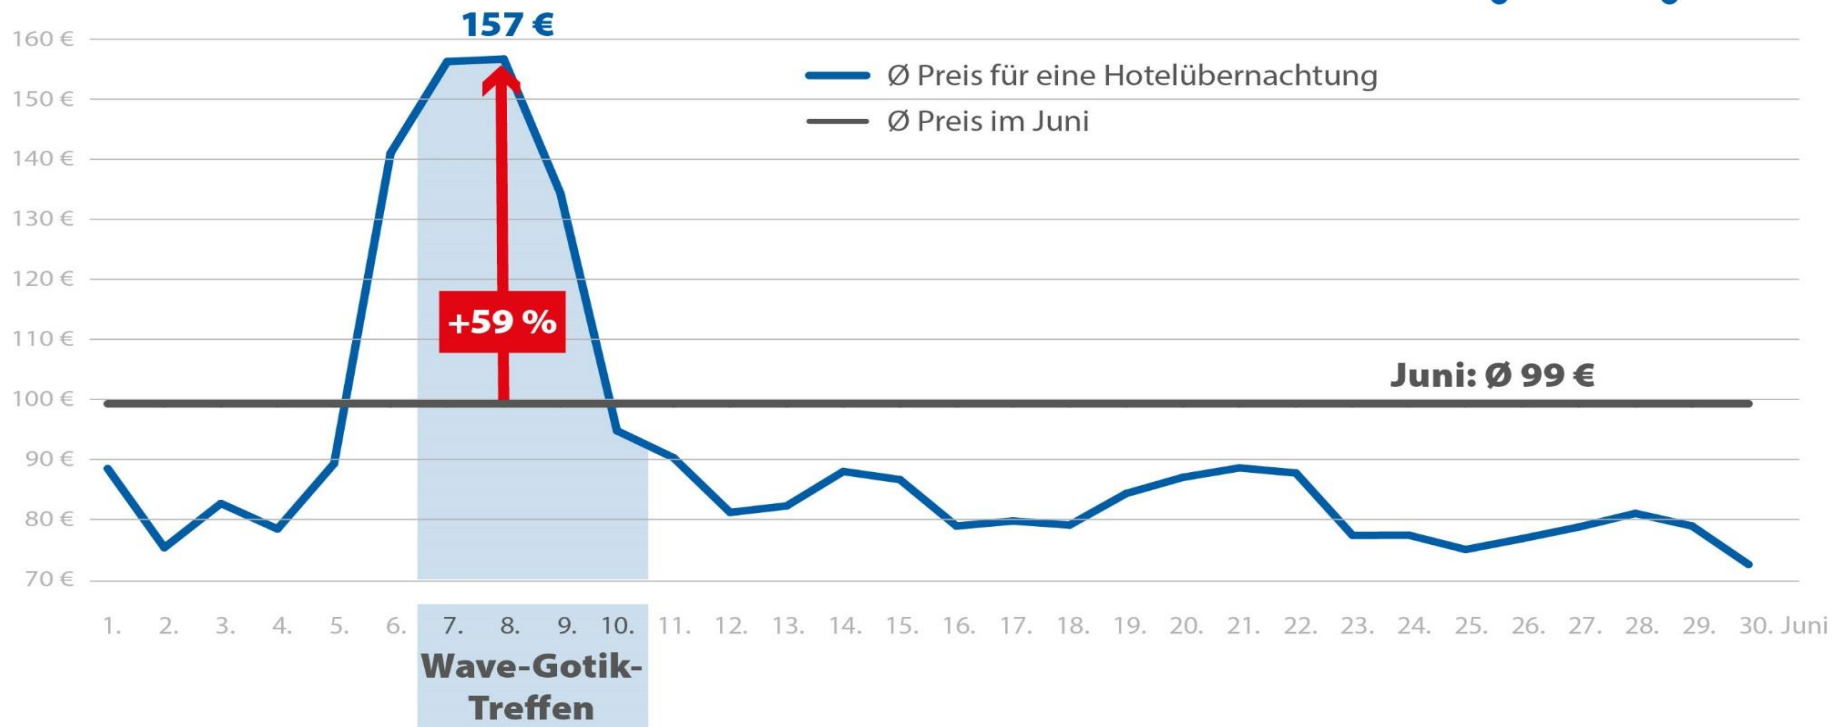

I. Hotelpreisentwicklung in Leipzig im Juni 2019

Die Grafik zeigt die tägliche Entwicklung der durchschnittlichen Preise für eine Hotelübernachtung in Leipzig sowie den durchschnittlichen Preis im Juni 2019. Betrachtet wurden die Suchanfragen für Hotels aller Sternekategorien im CHECK24-Hotelvergleich.

Hotelpreisentwicklung in Leipzig im Juni 2019

Quelle: CHECK24 (hotel.check24.de; 089-24 24 11 36); Angaben ohne Gewähr
Stand: 15.5.2019

II. CHECK24-Hotelpreisvergleich Wave-Gotik-Treffen 2019 in Leipzig

1. Verfügbare Hotels nach ausgewählten Kriterien

a) Veranstaltungswochenende (Samstag, 8.6. – Sonntag, 9.6.2019)

allgemeine Suchkriterien: mind. zwei Sterne, mind. sieben von zehn Punkte in der CHECK24-Kundenbewertung*, Preise für eine Übernachtung im Doppelzimmer (ein Zimmer, zwei Erwachsene), Umkreissuche: max. zwei Kilometer Luftlinie vom Zentrum (Markt 1, 04109 Leipzig) entfernt