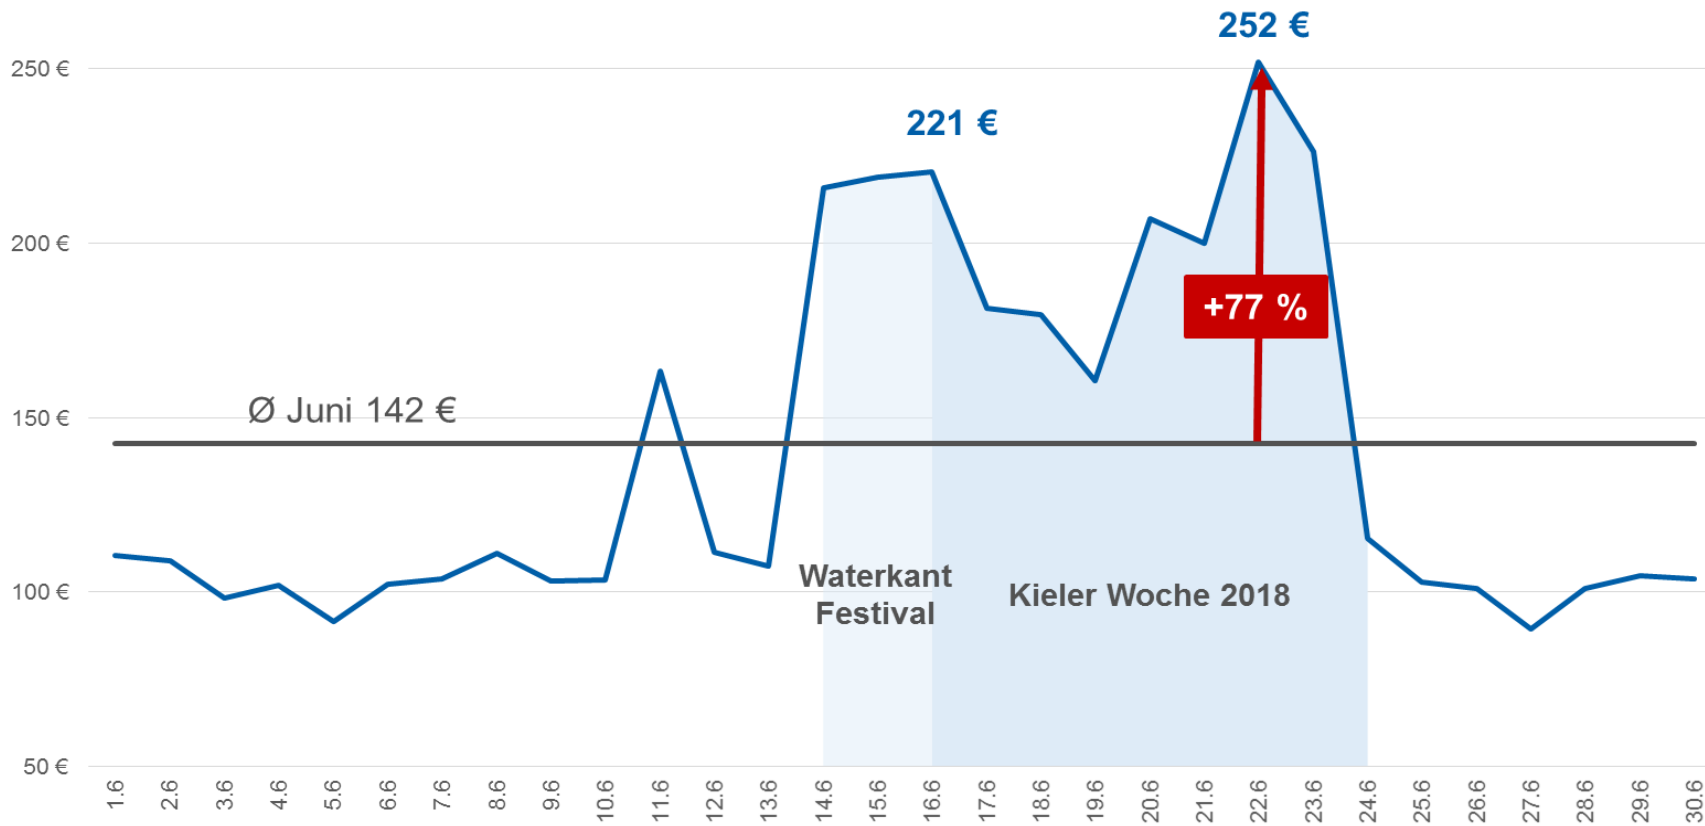

I. Hotelpreisentwicklung in Kiel im Juni 2018

Die Grafik zeigt die tägliche Entwicklung der durchschnittlichen Preise für eine Hotelübernachtung in Kiel sowie den durchschnittlichen Preis im Juni 2018. Betrachtet wurden die Suchanfragen für Hotels aller Sternekategorien im CHECK24-Hotelvergleich.

Quelle: CHECK24 (hotel.check24.de; 089-24 24 11 36); Angaben ohne Gewähr

Stand: 15.05.2018

II. CHECK24-Hotelpreisvergleich Kieler Woche 2018

1. Verfügbare Hotels nach ausgewählten Kriterien

a) Veranstaltungswochenende (Samstag, 23.06. - Sonntag, 24.06.2018)