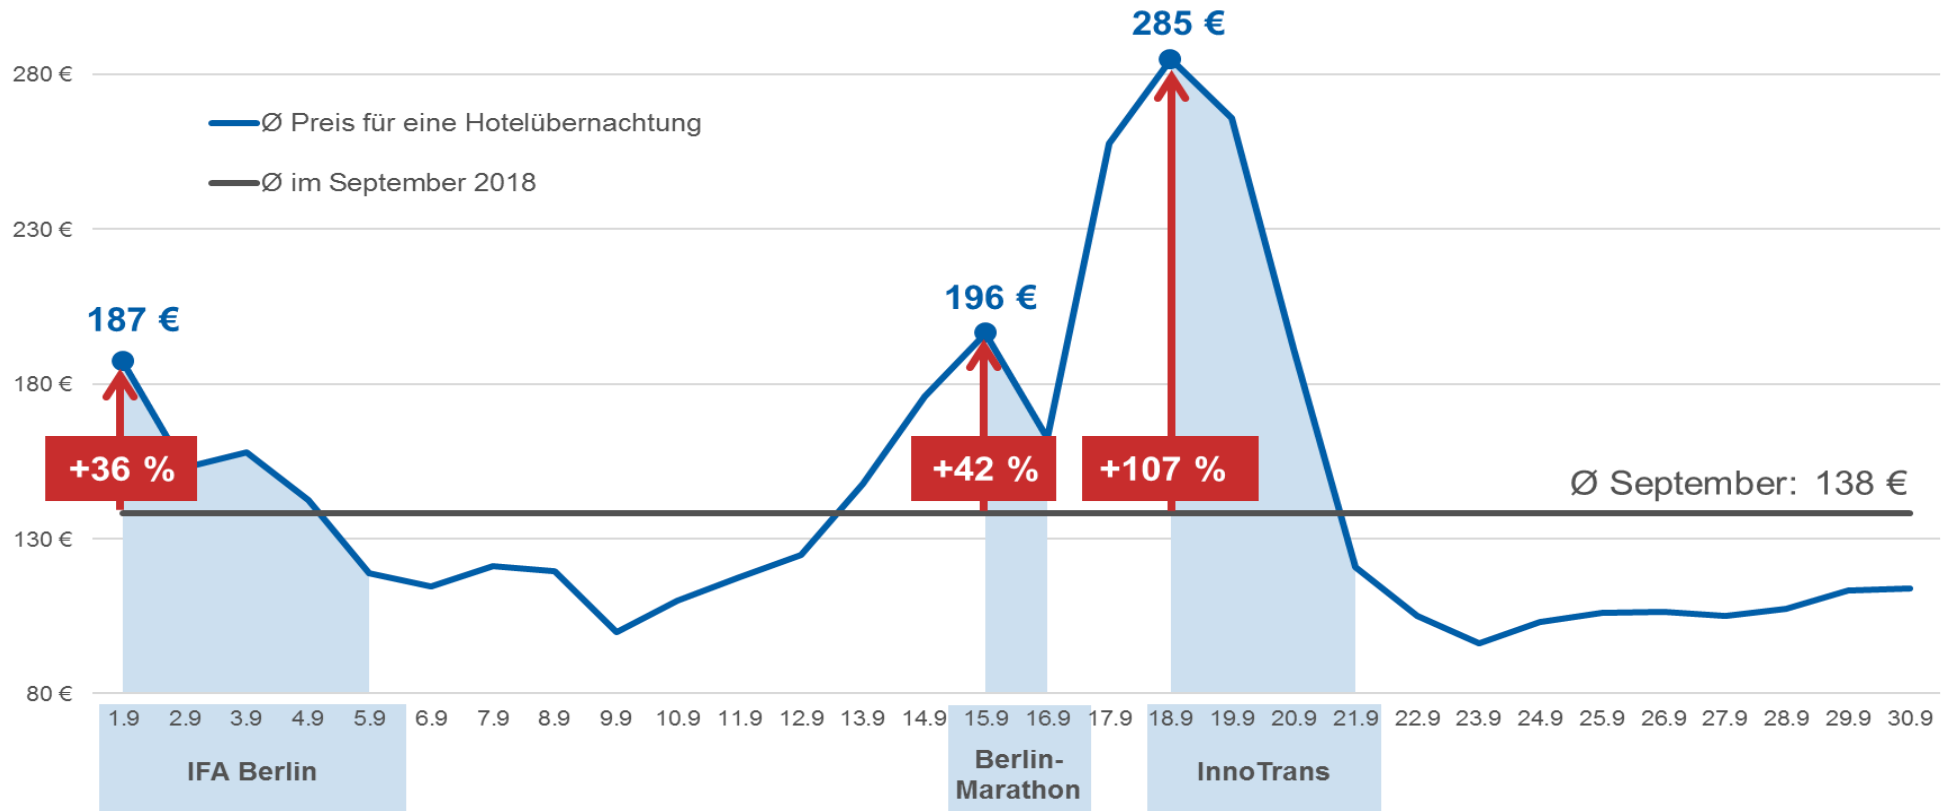

## I. Hotelpreisentwicklung in Berlin im September 2018

Die Grafik zeigt die tägliche Entwicklung der durchschnittlichen Preise für eine Hotelübernachtung in Berlin sowie den durchschnittlichen Preis im September 2018. Betrachtet wurden die Suchanfragen für Hotels aller Sternekategorien im CHECK24-Hotelvergleich.

## II. CHECK24-Hotelpreisvergleich Berlin im September 2018