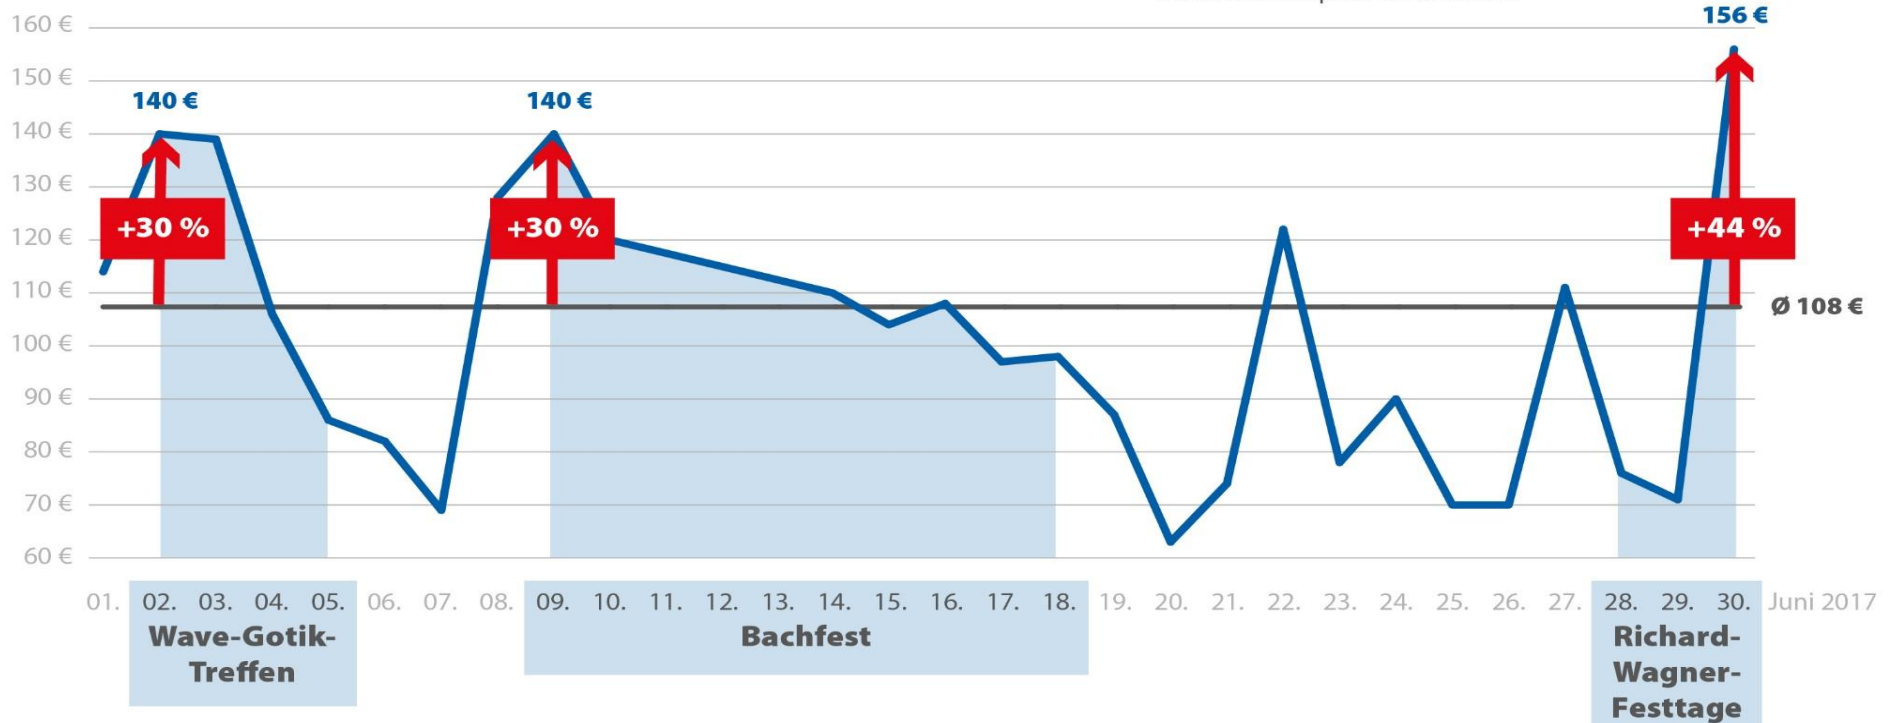

I. Hotelpreisentwicklung in Leipzig im Kulturmonat Juni

Die Grafik zeigt die tägliche Entwicklung der durchschnittlichen Preise für eine Hotelübernachtung in Leipzig sowie den Durchschnittspreis im Juni 2017. Betrachtet wurden die Suchanfragen für Hotels aller Sternekategorien im CHECK24-Hotelvergleich.

Hotelpreisentwicklung in Leipzig Juni 2017

— durchschnittlicher Preis für eine Hotelübernachtung
 — Durchschnittspreis im Juni 2017

Quelle: CHECK24 (hotel.check24.de; 089-24 24 11 36; Angaben ohne Gewähr; Stand: 03.05.2017)

II. CHECK24-Hotelpreisvergleich Leipzig im Kulturmonat Juni

1. Wave-Gotik-Treffen (02.-05.06.2017): Hotelverfügbarkeit nach ausgewählten Kriterien

Allgemeine Suchkriterien: mind. drei Sterne, mind. sieben von zehn Punkte in der CHECK24-Kundenbewertung*, Preise für eine Übernachtung im Doppelzimmer (ein Zimmer, zwei Erwachsene), Umkreissuche: max. zwei Kilometer vom Zentrum (Markt, 04109 Leipzig) entfernt