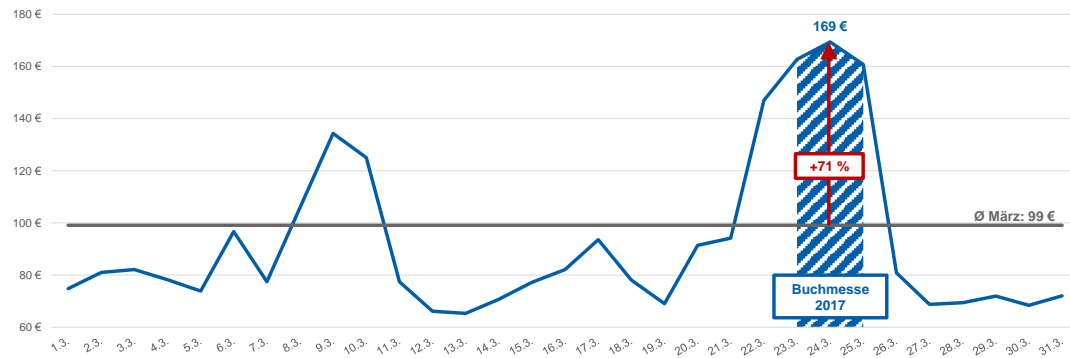

I. Hotelpreisentwicklung in Berlin

Die Grafik zeigt die tägliche Entwicklung der durchschnittlichen Preise für eine Hotelübernachtung in Berlin sowie den durchschnittlichen Preis im März 2017. Betrachtet wurden die Suchanfragen für Hotels aller Sternkategorien im CHECK24-Hotelvergleich.

ITB: Hotelpreisverlauf Berlin März 2017

Quelle: CHECK24 (hotel.check24.de/; 089-24 24 11 36); Angaben ohne Gewähr
Stand: 07.02.2017

II. Hotelpreisentwicklung in Leipzig

Die Grafik zeigt die tägliche Entwicklung der durchschnittlichen Preise für eine Hotelübernachtung in Leipzig sowie den durchschnittlichen Preis im März 2017. Betrachtet wurden die Suchanfragen für Hotels aller Sternkategorien im CHECK24-Hotelvergleich.

Leipziger Buchmesse: Hotelpreisverlauf Leipzig März 2017

Quelle: CHECK24 (hotel.check24.de/; 089-24 24 11 36); Angaben ohne Gewähr
Stand: 07.02.2017

III. CHECK24-Hotelpreisvergleich ITB Berlin 2017

1. Hotels nach ausgewählten Kriterien (Sterne & Kundenbewertung) in max. zwei km Entfernung zum Messegelände

1.1 verfügbare Hotels während der ITB (Freitag, 10.03. bis Samstag, 11.03.2017)

allgemeine Suchkriterien: mind. drei Sterne, mind. sieben von zehn Punkte in der CHECK24-Kundenbewertung*, Preise für eine Übernachtung im Doppelzimmer, Umkreissuche: max. **zwei km** Luftlinie vom Messegelände (Messedamm 22, 14057 Berlin) entfernt