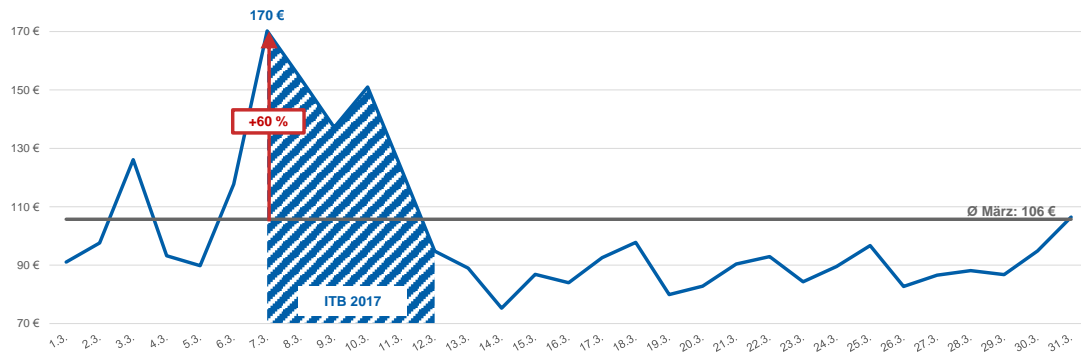

I. Hotelpreisentwicklung in Berlin

Die Grafik zeigt die tägliche Entwicklung der durchschnittlichen Preise für eine Hotelübernachtung in Berlin sowie den durchschnittlichen Preis im März 2017. Betrachtet wurden die Suchanfragen für Hotels aller Sternkategorien im CHECK24-Hotelvergleich.

ITB: Hotelpreisverlauf Berlin März 2017

Quelle: CHECK24 (hotel.check24.de/; 089-24 24 11 36); Angaben ohne Gewähr
Stand: 07.02.2017

II. Hotelpreisentwicklung in Leipzig

Die Grafik zeigt die tägliche Entwicklung der durchschnittlichen Preise für eine Hotelübernachtung in Leipzig sowie den durchschnittlichen Preis im März 2017. Betrachtet wurden die Suchanfragen für Hotels aller Sternkategorien im CHECK24-Hotelvergleich.