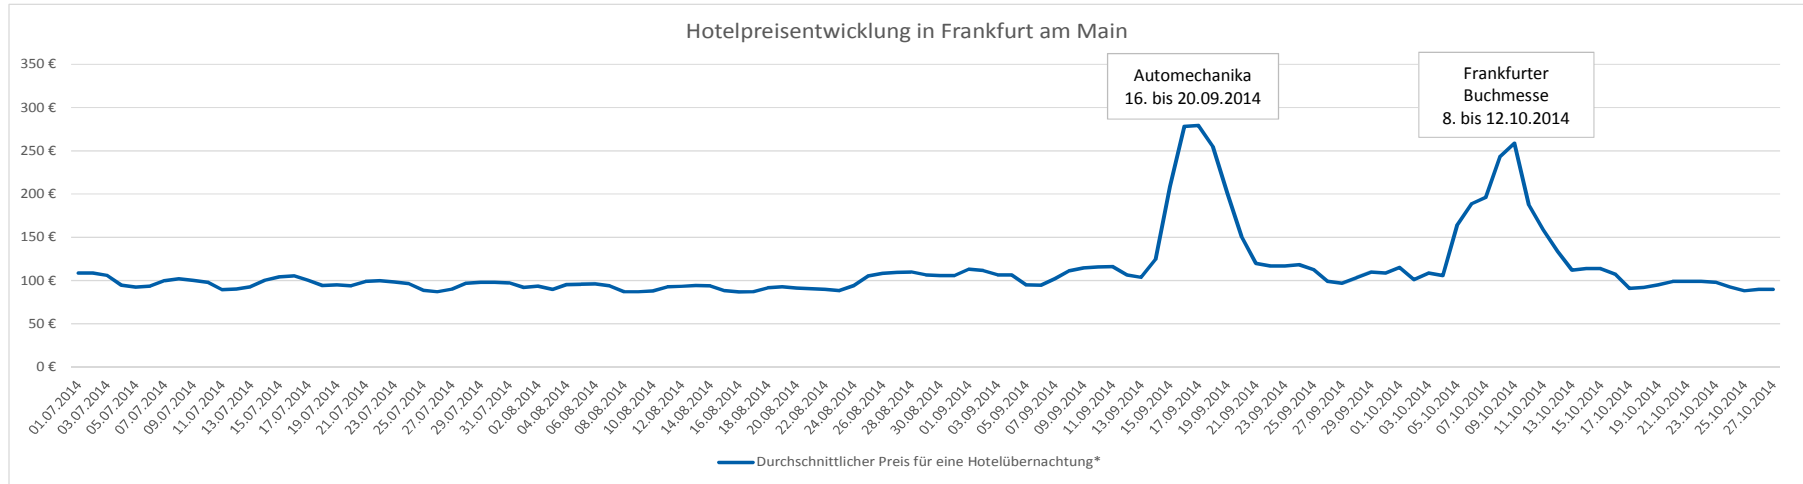

I. CHECK24-Hotelpreisentwicklung in Frankfurt am Main

*Durchschnittlicher Preis aller Suchanfragen für eine Hotelübernachtung (Doppelzimmer) in Frankfurt am Main über den CHECK24-Hotelpreisvergleich. CHECK24 speichert dazu die Suchanfragen für den jeweiligen Monat über die drei vorangehenden Monate.