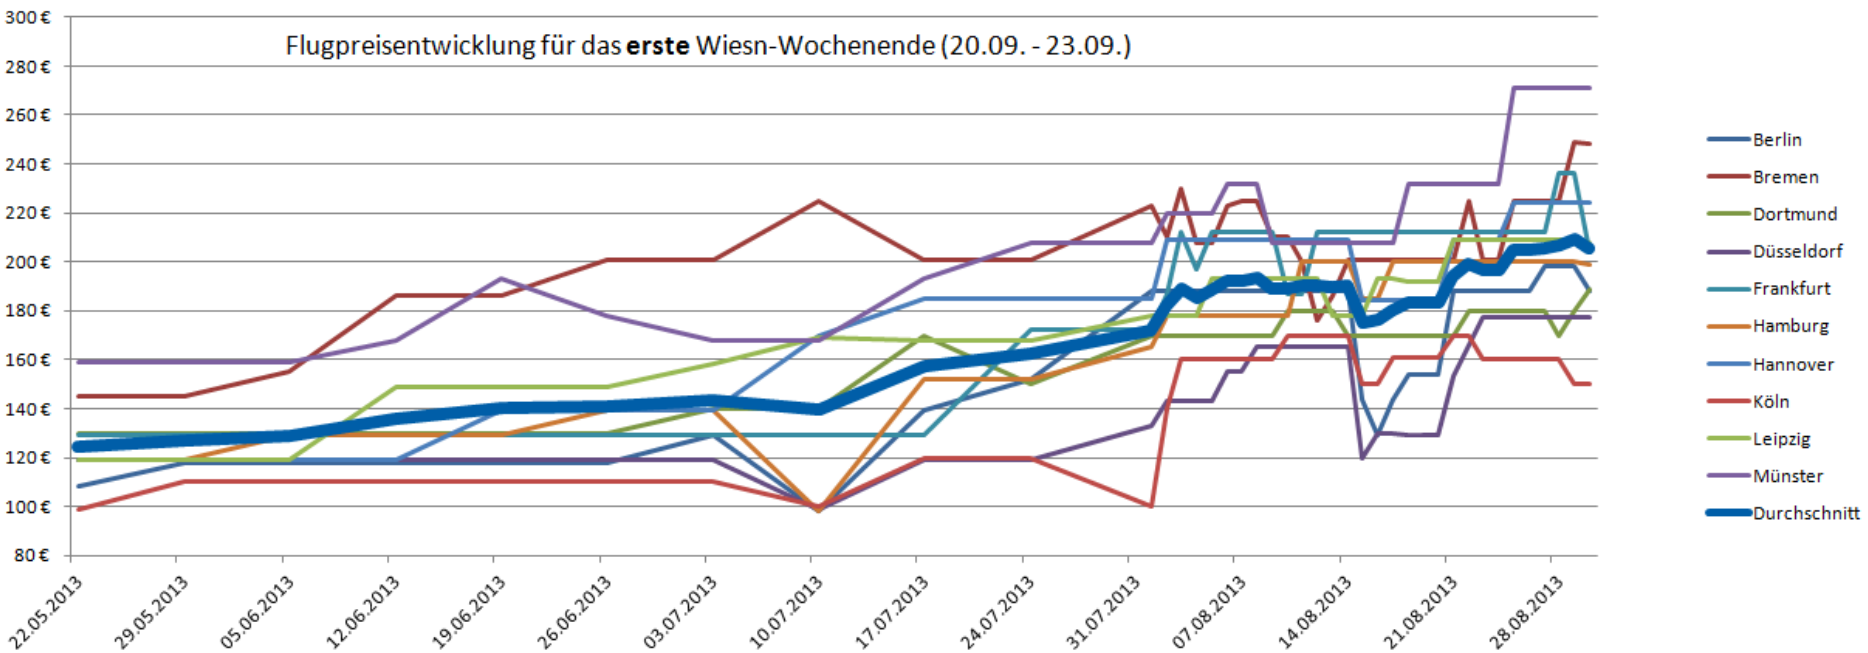

6. Flugpreisentwicklung (2/3)

günstigster Hin- und Rückflug nach München (Abfragetag: 30.08.2013)											
Flugdaten	Berlin	Bremen	Dortmund	Düsseldorf	Frankfurt	Hamburg	Hannover	Köln	Leipzig	Münster	Durchschnitt
13. - 19.09.	178 €	268 €	170 €	174 €	196 €	215 €	248 €	160 €	232 €	252 €	209 €
20. - 23.09.	188 €	248 €	189 €	177 €	204 €	199 €	224 €	150 €	208 €	271 €	206 €
03. - 06.10	153 €	209 €	289 €	170 €	196 €	170 €	170 €	250 €	198 €	287 €	209 €
10. - 13.10.	153 €	193 €	149 €	119 €	155 €	155 €	154 €	167 €	167 €	195 €	161 €

Quelle: CHECK24 (www.check24.de; 0800 – 755 455 446), Stand: 30.08. 2013, Angaben ohne Gewähr