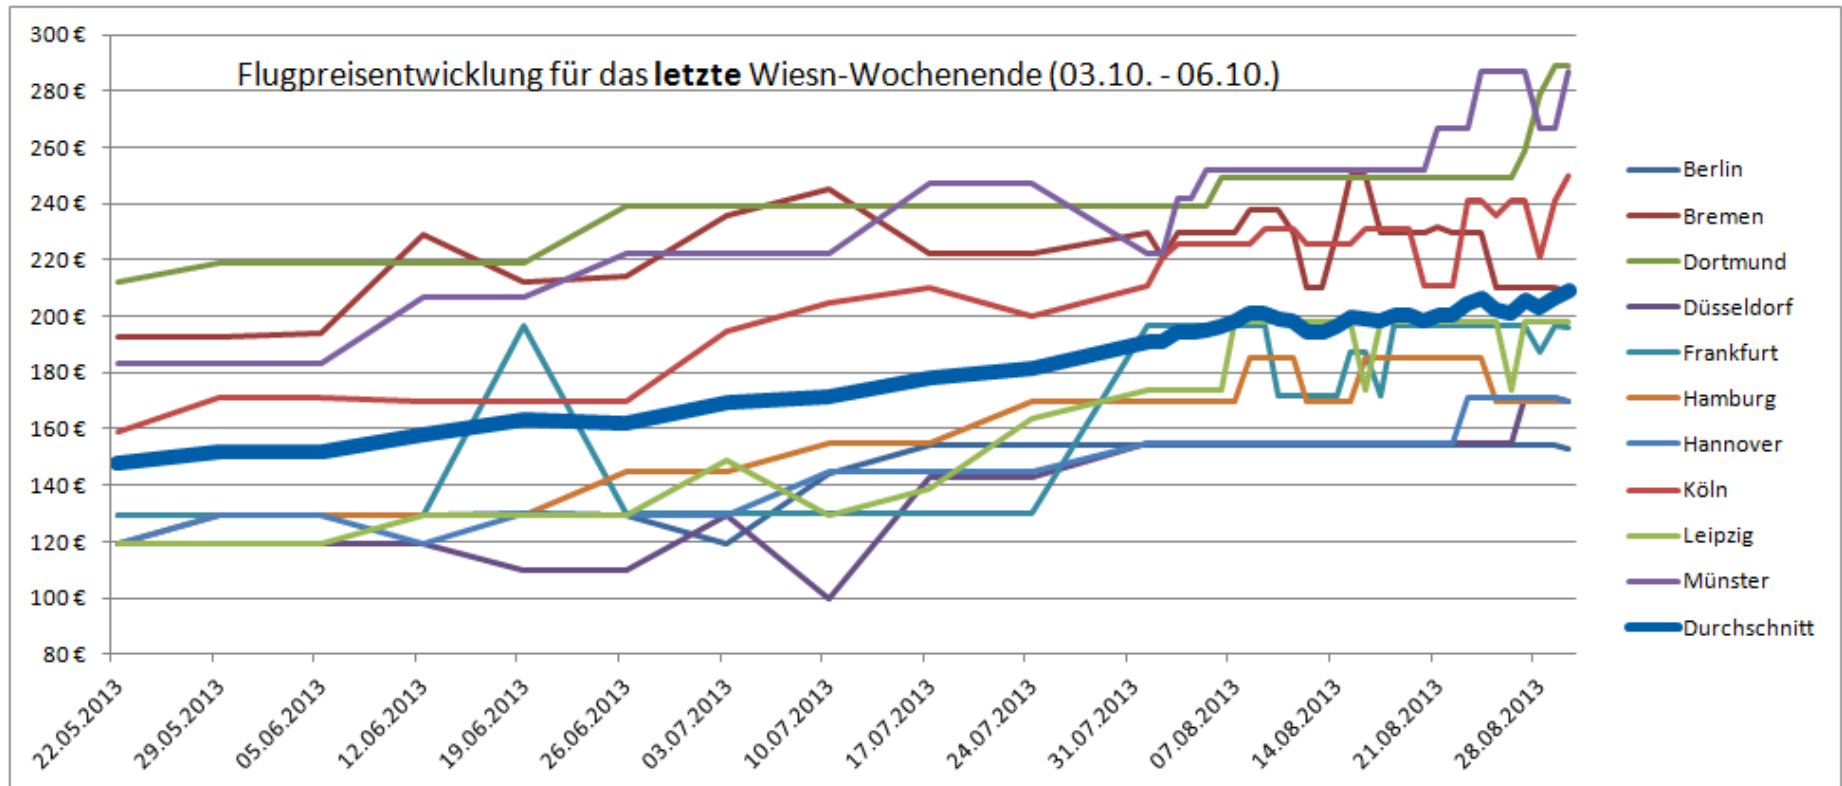

6. Flugpreisentwicklung (3/3)

Quelle: CHECK24 (www.check24.de; 0800 – 755 455 446), Stand: 30.08. 2013, Angaben ohne Gewähr