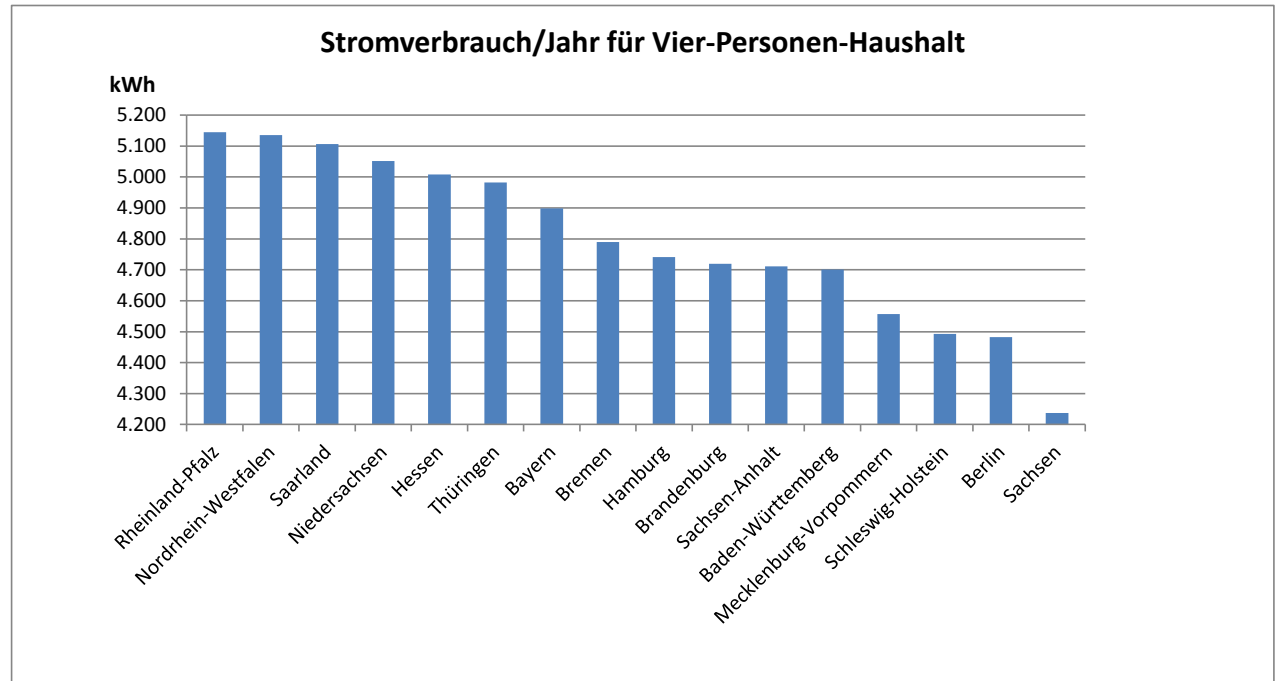

CHECK24-Studie zum Stromverbrauch 2013

1. Stromverbrauch nach Bundesland (Vier-Personen-Haushalt)

sortiert nach $\bar{\phi}$ Stromverbrauch in kWh pro Jahr

Land	Stromverbrauch/ Jahr in kWh
Rheinland-Pfalz	5.145
Nordrhein-Westfalen	5.135
Saarland	5.106
Niedersachsen	5.052
Hessen	5.008
Thüringen	4.982
Bayern	4.898
Bremen	4.790
Hamburg	4.741
Brandenburg	4.719
Sachsen-Anhalt	4.711
Baden-Württemberg	4.701
Mecklenburg-Vorpommern	4.557
Schleswig-Holstein	4.493
Berlin	4.482
Sachsen	4.237
Ost	4.515
West	4.957
Gesamt	4.895

2. Stromverbrauch nach Haushaltsgröße*

Personen im HH	$\bar{\phi}$ Stromverbrauch/ Jahr 2007 - 2009	$\bar{\phi}$ Stromverbrauch/ Jahr 2011 - 2013	Differenz
1	1.902 kWh	1.984 kWh	4,31%
2	3.365 kWh	3.275 kWh	-2,67%
3	4.309 kWh	4.163 kWh	-3,39%
4	5.087 kWh	4.895 kWh	-3,77%