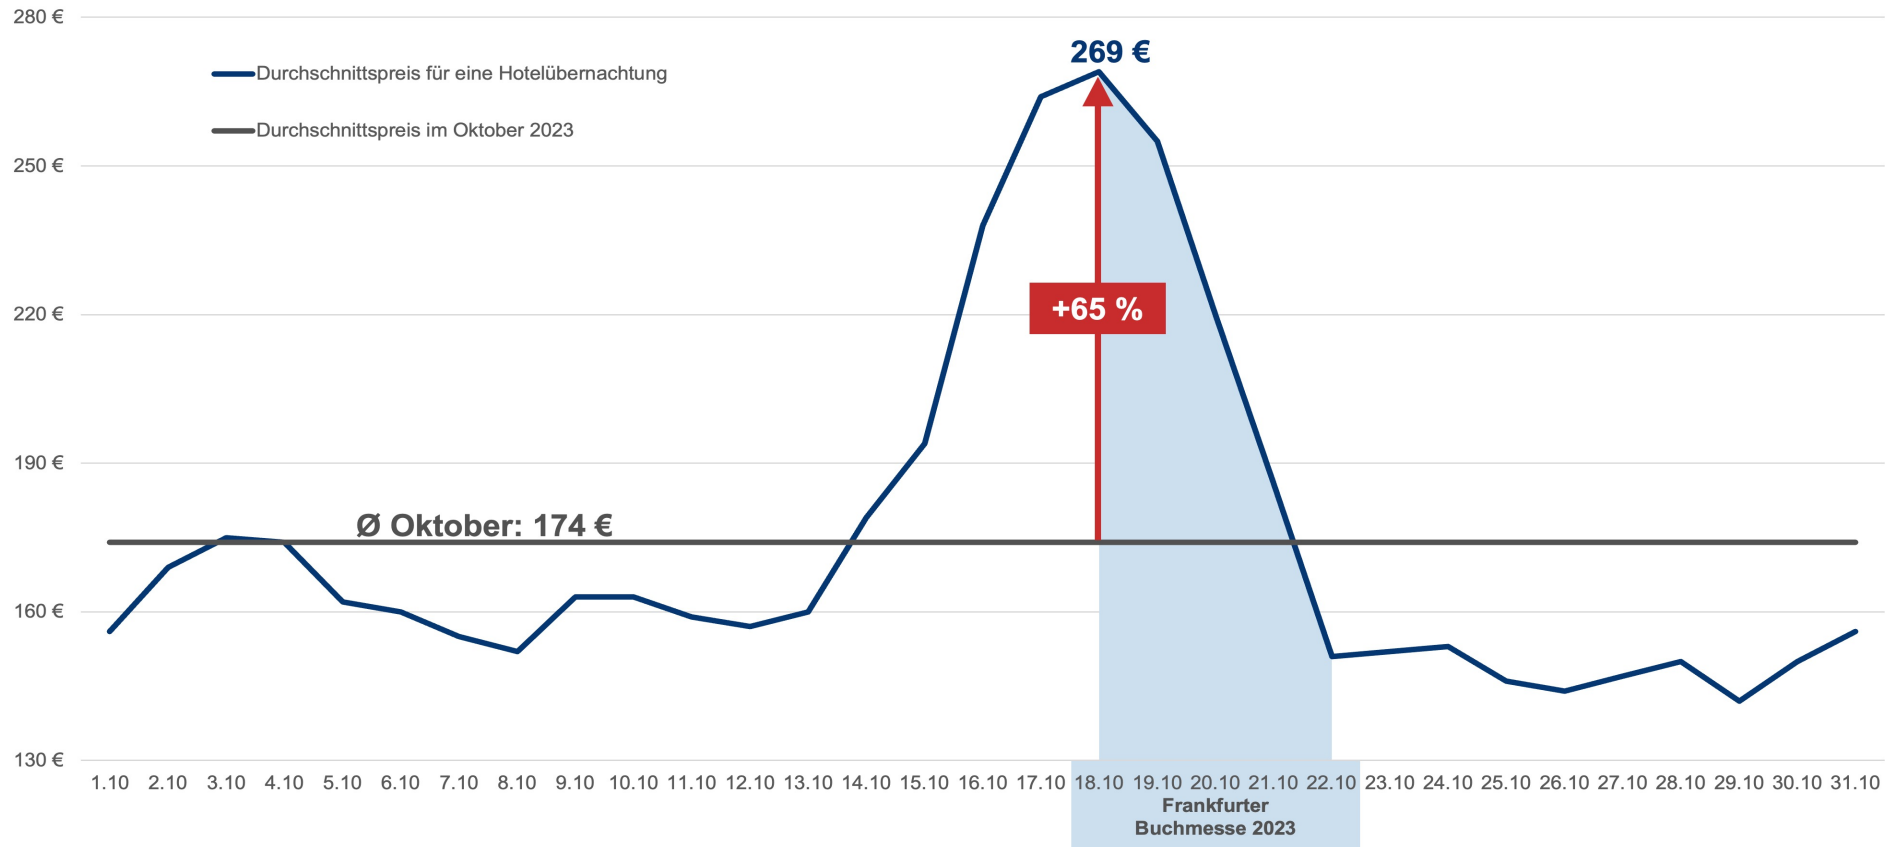

I. Hotelpreisentwicklung in Frankfurt am Main im Oktober 2023

Die Grafik zeigt die tägliche Entwicklung der durchschnittlichen Preise für eine Hotelübernachtung in Frankfurt am Main sowie den durchschnittlichen Preis im Oktober 2023. Betrachtet wurden die Suchanfragen für Hotels aller Sternekategorien im CHECK24-Hotelvergleich.

Hotelpreisentwicklung in Frankfurt am Main im Oktober 2023

Quelle: CHECK24 Vergleichsportal Hotel GmbH (hotel.check24.de); Angaben ohne Gewähr

Stand: 15.9.2023

II. CHECK24-Hotelpreisvergleich Frankfurter Buchmesse 2023

1. Verfügbare Hotels in max. drei Kilometern Entfernung zur Messe Frankfurt

a) Veranstaltungszeitraum Mittwoch, 18.10.2023 - Donnerstag, 19.10.2023

allgemeine Suchkriterien: mind. drei Sterne, Gästebewertung mind. gut in der CHECK24-Kundenbewertung¹, Preise für eine Übernachtung im Doppelzimmer (ein Zimmer, zwei Erwachsene), Umkreissuche: max. drei Kilometer Luftlinie von der Messe Frankfurt entfernt