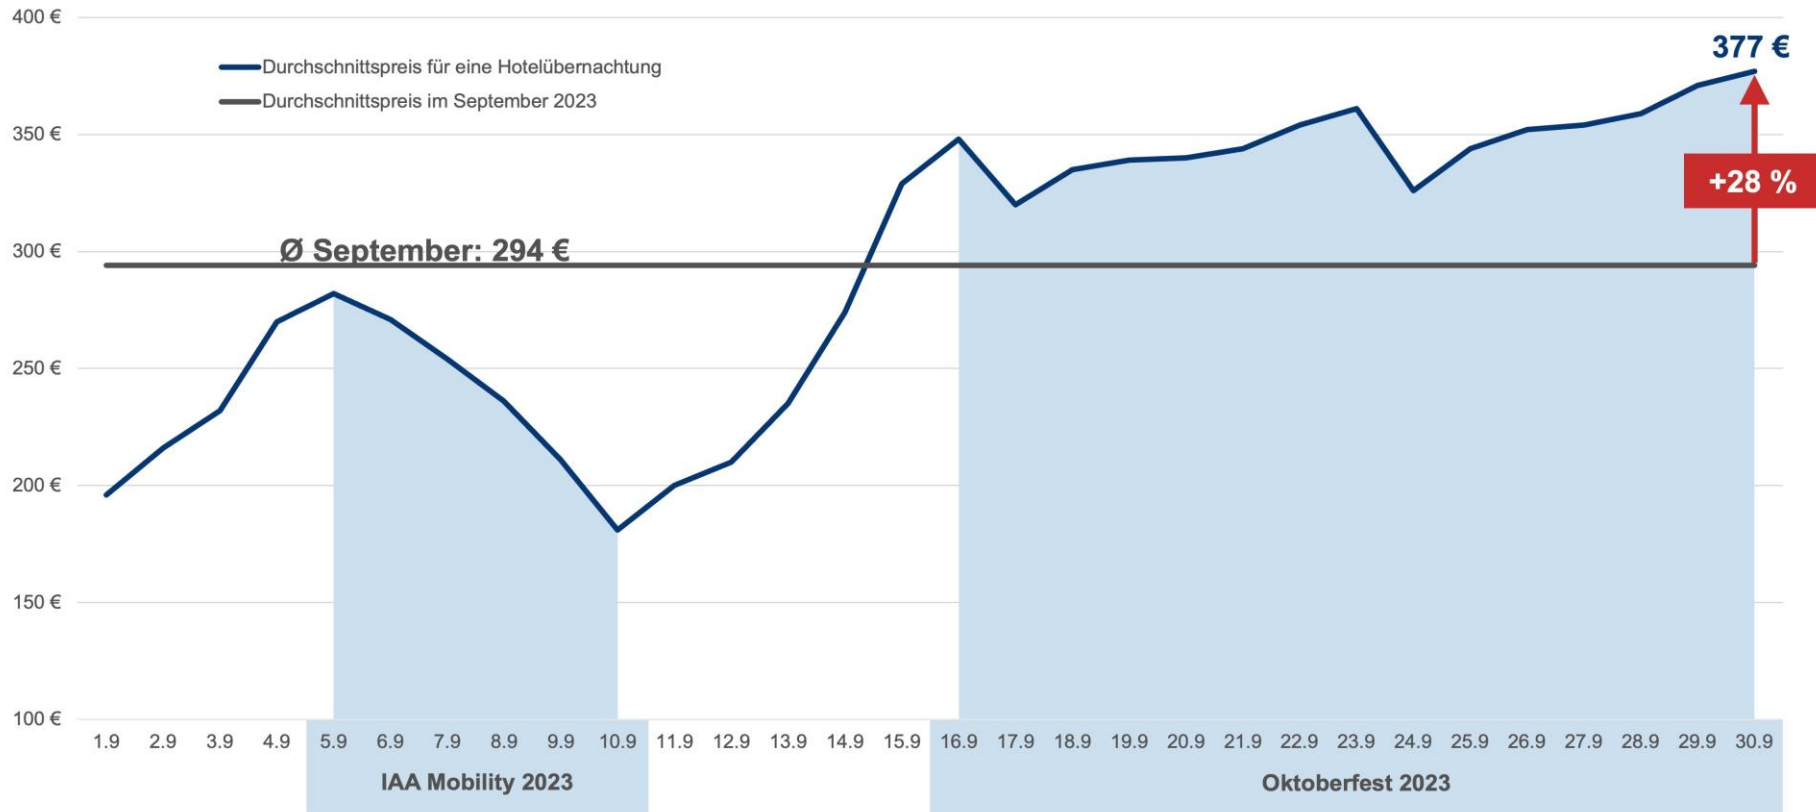

## I. Hotelpreisentwicklung in München im September 2023

Die Grafik zeigt die tägliche Entwicklung der durchschnittlichen Preise für eine Hotelübernachtung in München sowie den durchschnittlichen Preis im September 2023. Betrachtet wurden die Suchanfragen für Hotels aller Sternekategorien im CHECK24-Hotelvergleich.

# Hotelpreisentwicklung in München im September 2023

Quelle: CHECK24 Vergleichsportal Hotel GmbH ([hotel.check24.de](https://hotel.check24.de)); Angaben ohne Gewähr

Stand: 9.8.2023

## II. CHECK24-Hotelpreisvergleich Oktoberfest 2023 in München