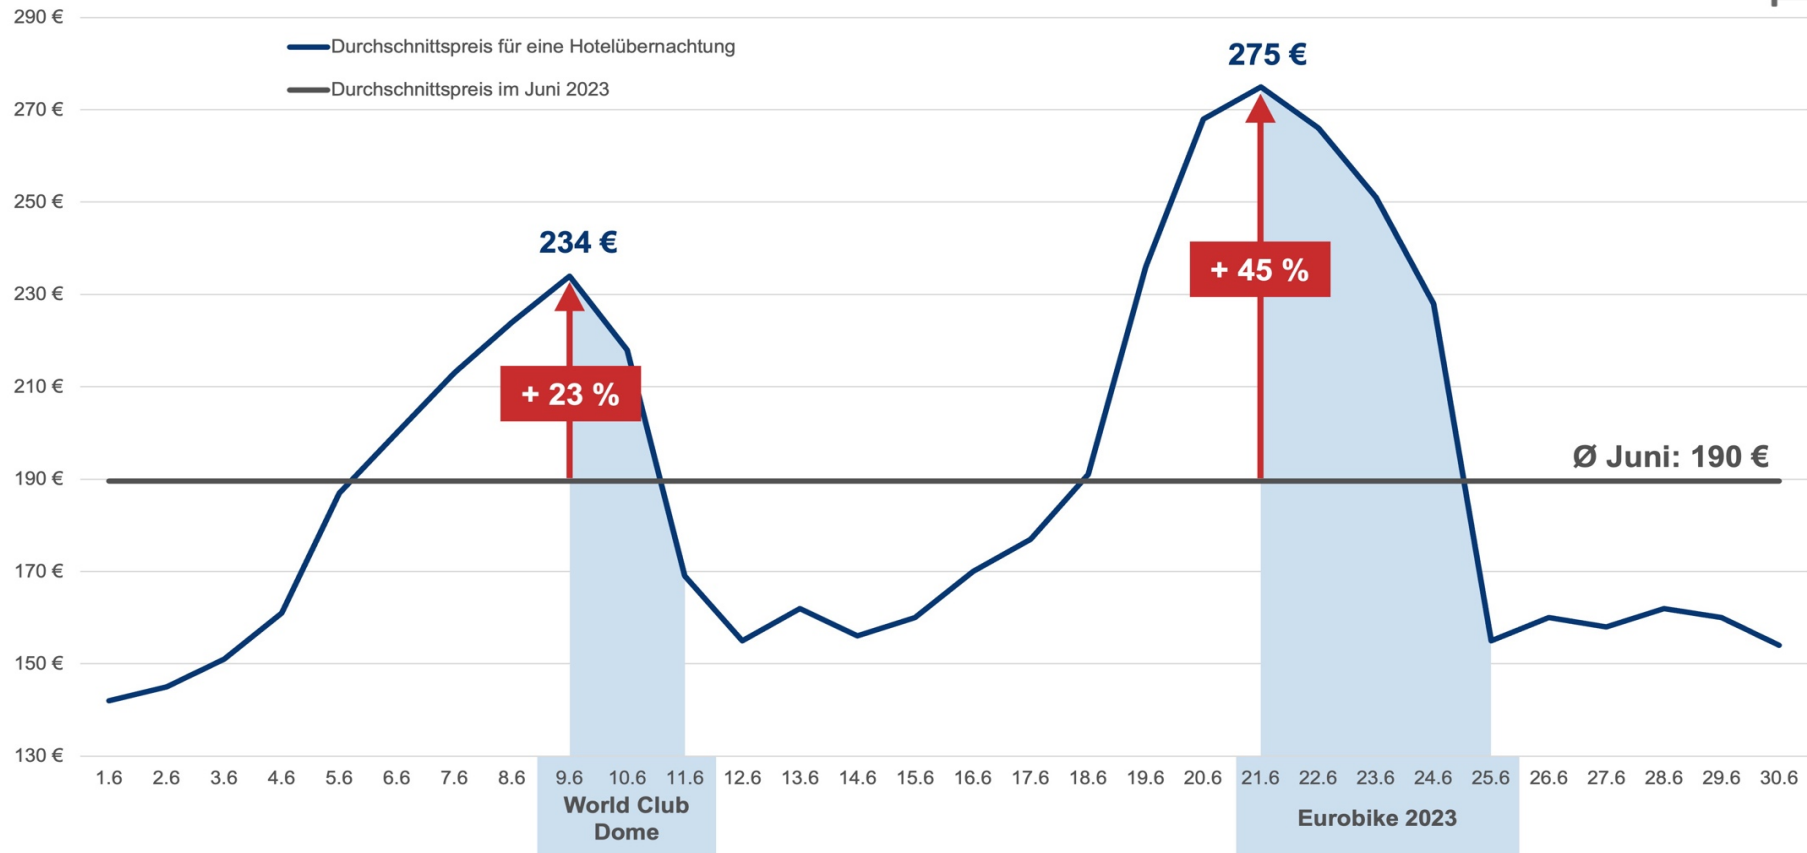

I. Hotelpreisentwicklung in Frankfurt a. M. im Juni 2023

Die Grafik zeigt die tägliche Entwicklung der durchschnittlichen Preise für eine Hotelübernachtung in Frankfurt am Main sowie den durchschnittlichen Preis im Juni 2023. Betrachtet wurden die Suchanfragen für Hotels aller Sternekategorien im CHECK24-Hotelvergleich.

Hotelpreisentwicklung in Frankfurt am Main im Juni 2023

Quelle: CHECK24 Vergleichsportal Hotel GmbH (hotel.check24.de); Angaben ohne Gewähr
Stand: 9.5.2023