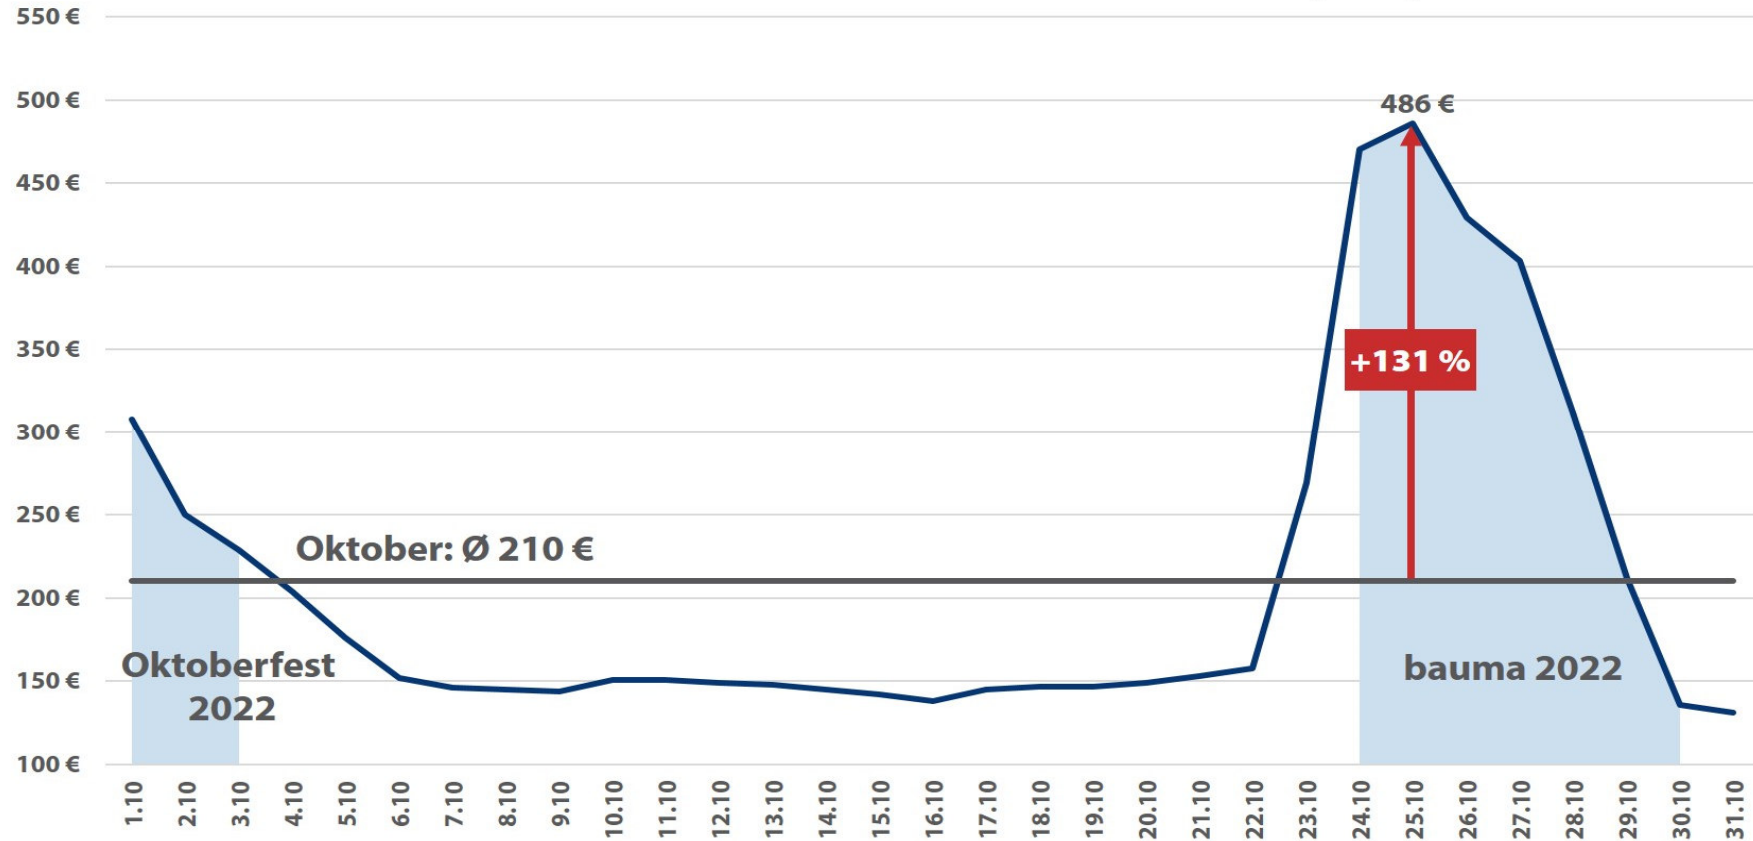

I. Hotelpreisentwicklung in München im Oktober 2022

Die Grafik zeigt die tägliche Entwicklung der durchschnittlichen Preise für eine Hotelübernachtung in München sowie den durchschnittlichen Preis in München im Oktober 2022. Betrachtet wurden die Suchanfragen für Hotels aller Sternekategorien im CHECK24-Hotelvergleich.

Hotelpreisentwicklung in München im Oktober 2022

Quelle: CHECK24 Vergleichsportal Hotel GmbH (<https://hotel.check24.de/>; 089 – 24 24 11 35); Angaben ohne Gewähr, Stand: 28.9.2022