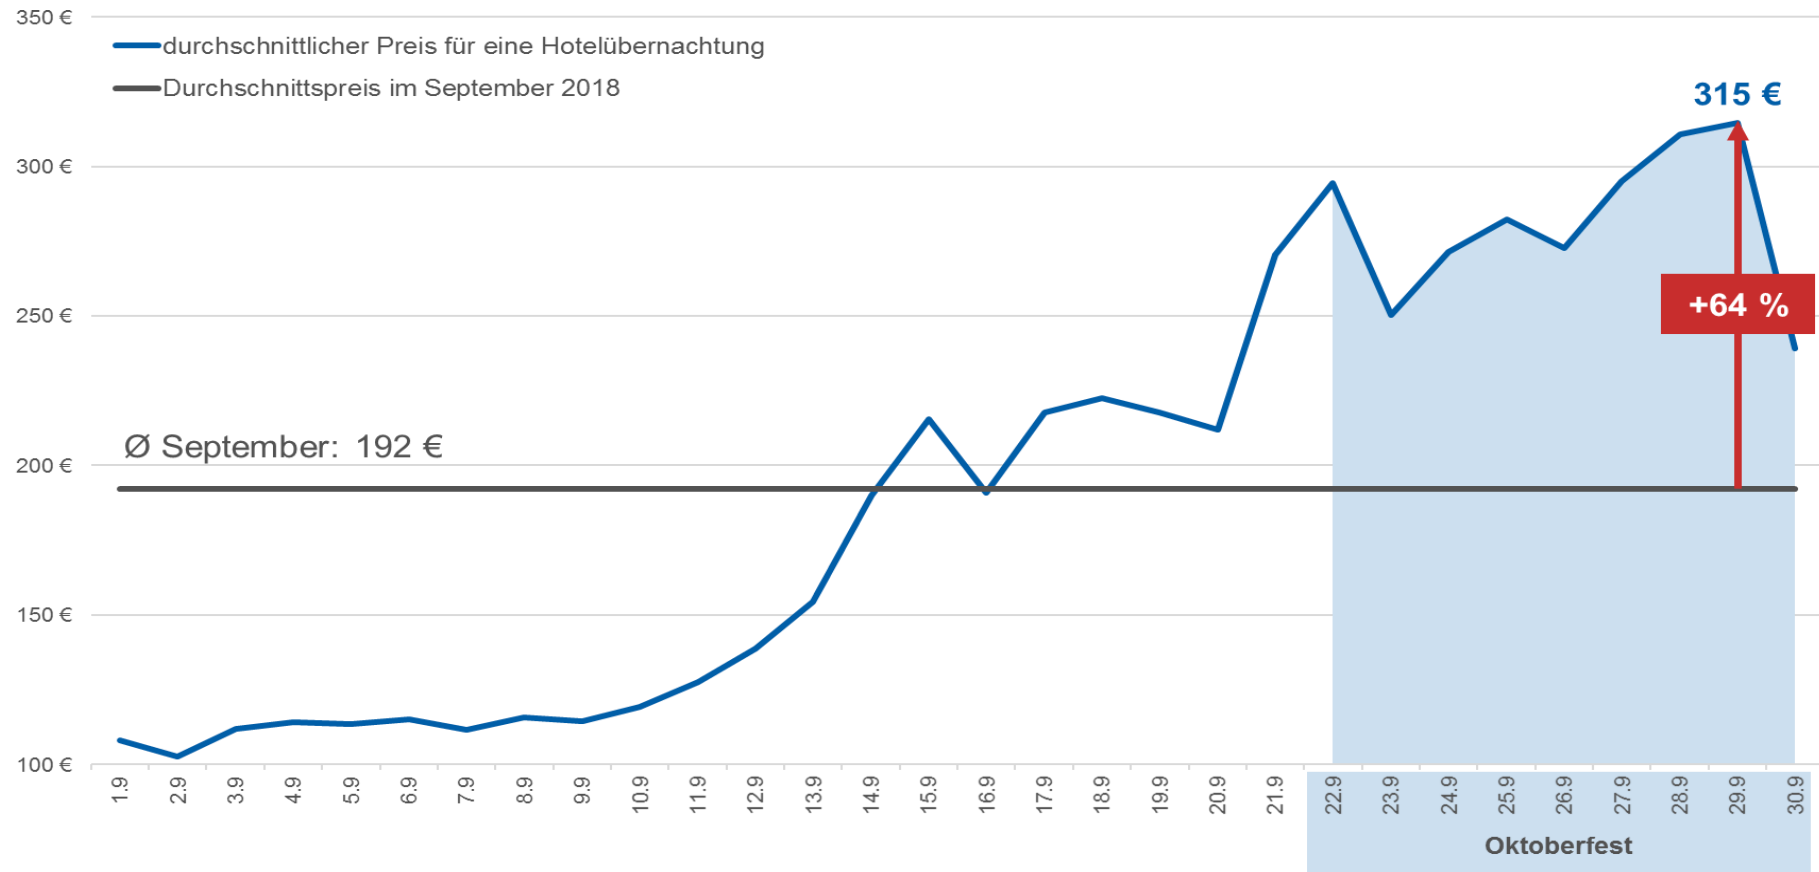

I. Hotelpreisentwicklung in München im September 2018

Die Grafik zeigt die tägliche Entwicklung der durchschnittlichen Preise für eine Hotelübernachtung in München sowie den durchschnittlichen Preis im September 2018. Betrachtet wurden die Suchanfragen für Hotels aller Sternekategorien im CHECK24-Hotelvergleich.

Quelle: CHECK24 (hotel.check24.de; 089-24 24 11 36); Angaben ohne Gewähr
Stand: 13.08.2018

II. CHECK24-Hotelpreisvergleich Oktoberfest 2018 in München

1. Verfügbare Hotels in max. drei Kilometern Entfernung zur Festwiese nach ausgewählten Kriterien

a) Veranstaltungszeitraum (Samstag, 29.09. – Sonntag, 30.09.2018)

allgemeine Suchkriterien: mind. zwei Sterne, mind. sieben von zehn Punkte in der CHECK24-Kundenbewertung*, Preise für eine Übernachtung im Doppelzimmer (ein Zimmer, zwei Erwachsene), Umkreissuche: max. drei Kilometer Luftlinie von der Festwiese (Theresienwiese, 80336 München) entfernt