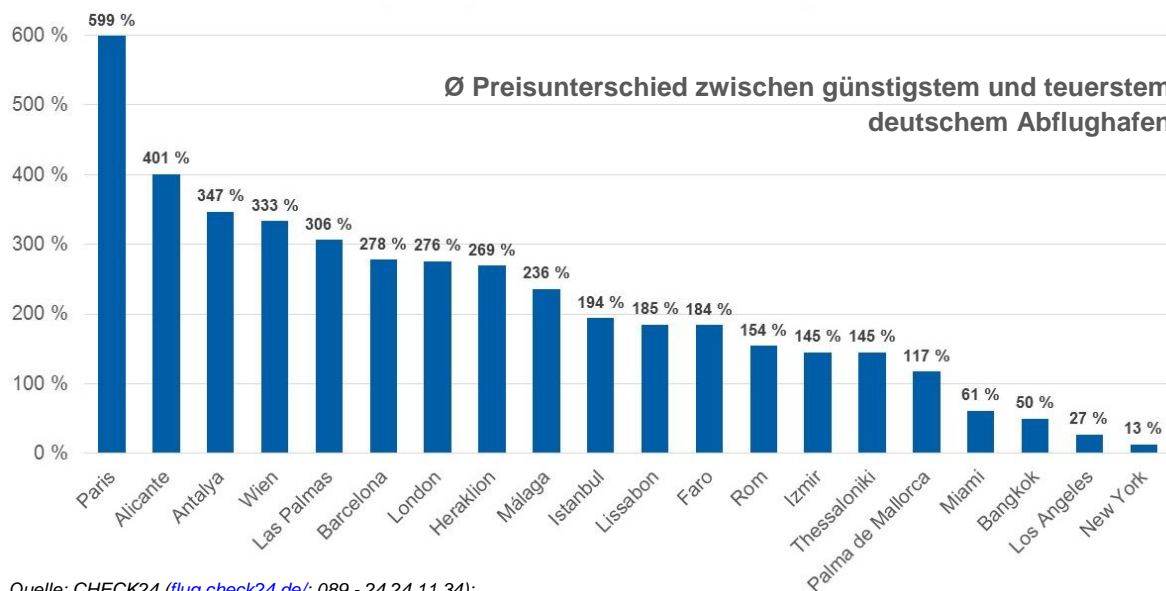

Bis zu 600 Prozent Preisunterschied zwischen verschiedenen Abflughäfen zu identischem Flugziel

Je nach Flugziel und Abflughafen unterschieden sich die günstigsten verfügbaren Angebote deutlich. Am größten ist der Unterschied bei Flügen nach Paris: Ab München kosten sie im Schnitt 117 Euro, ab Karlsruhe 818 Euro – ein Unterschied von 701 Euro oder 599 Prozent.

Quelle: CHECK24 (flug.check24.de; 089 - 24 24 11 34);
Angaben ohne Gewähr, Stand: 31.10.2016

Für alle betrachteten Flugziele liegt die maximale Preisdifferenz zwischen den 20 größten deutschen Flughäfen bei durchschnittlich 413 Euro oder 216 Prozent. Am geringsten sind die prozentualen Unterschiede bei den betrachteten Langstreckendestinationen.

*Betrachtet wurde jeweils der günstigste verfügbare Preis für Hin- und Rückflug aller Suchanfragen im CHECK24-Flugvergleich der vergangenen zwölf Monate. Weitere Informationen zur Methodik sowie Grafiken und Tabellen unter <https://www.check24.de/files/p/2016/3/2/2/10217-2016-11-11_check24_ppt_flugziele.pdf>

Pressekontakt CHECK24

Philipp Lurz, Public Relations Manager, Tel. +49 89 2000 47 1173, philipp.lurz@check24.de

Daniel Friedheim, Head of Public Relations, Tel. +49 89 2000 47 1170, daniel.friedheim@check24.de

Über die CHECK24 GmbH

Die CHECK24 GmbH ist Deutschlands großes Vergleichsportal im Internet und bietet Privatkunden Versicherungs-, Energie-, Finanz-, Telekommunikations-, Reise- und Konsumgüter-Vergleiche mit kostenloser telefonischer Beratung. Die Anzeige der Vergleichsergebnisse erfolgt völlig anonym. Dabei werden Preise und Konditionen von zahlreichen Anbietern durchsucht, darunter über 300 Kfz-Versicherungstarife, über 1.000 Strom- und über 850 Gasanbieter, mehr als 30 Banken, über 250 Telekommunikationsanbieter für DSL und Mobilfunk, über 5.000 angeschlossene Shops für Elektronik, Haushalt & Autoreifen, mehr als 150 Mietwagenanbieter, über 400.000 Hotels, mehr als 700 Fluggesellschaften und über 90 Pauschalreiseveranstalter.

CHECK24-Kunden erhalten für alle Produkte konsequente Transparenz durch einen kostenlosen Vergleich und sparen mit einem günstigeren Anbieter oft einige hundert Euro. Internetgestützte Prozesse generieren Kostenvorteile, die an den Privatkunden weitergegeben werden. Das Unternehmen CHECK24 beschäftigt über 800 Mitarbeiter mit Hauptsitz in München.